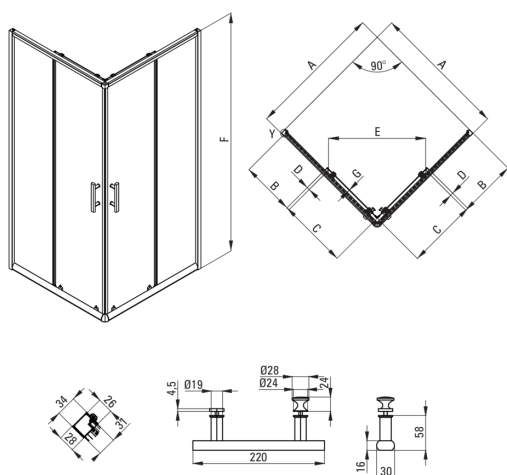

JASMIN PLUS

Cabină de duș, pătrat

Codul produsului: KTJ_042P

EAN: 5907650879022

Culoarea: cromat

Garanție [ani]: 2

Cabine

Formă	pătrat
Lățime [mm]	800
Lungimea [mm]	800
Înălțime [mm]	1900
Grosime sticlă [mm]	5
Finisaj sticlă	transparent
Active cover	Da

Caracteristici:

- Înveliș hidrofob Active-Cover care ajută apa să se prelingă pe sticlă
- Rolele inferioare permit detașarea ușii și întreținerea ușoară a produsului.
- Special pentru suprafețe Active Cover
- Sticlă securizată sigură și rezistentă
- Rezistență la impact, substanțe chimice și pete conform standardului PN-EN 14428+A1:2008, certificată prin teste făcute de Institutul de Materiale de Construcții și Ceramică
- Posibilitate de instalare a cabinei fără cădiță de duș, direct pe gresie
- Agent de curățare special, sigur pentru suprafețele curățate
- Doar cele mai bune materiale, a căror calitate a fost certificată prin teste de laborator
- Mascarea elementelor de montaj
- Profilele nivelează curbura pereților

Model	Size	A (mm)	B (mm)	C (mm)	D (mm)	E (mm)	F (mm)	G (mm)
KTJ 042P	800x800	785 - 795	320	400	18	385	1900	5
KTJ 041P	900x900	885 - 895	389	450	18	465	1900	5