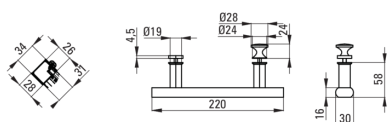

JASMIN PLUS

Kabina prysznicowa kwadratowa

Cena Netto: 1300,00 zł
Cena Brutto: 1599,00 zł

Kod produktu: KTJ_042P

EAN: 5907650879022

Kolor: chrom

Gwarancja [lata]: 2

Kabina

Kształt	kwadrat
Szerokość [mm]	800
Długość [mm]	800
Wysokość [mm]	1900
Grubość szkła hartowanego [mm]	5
Wykończenie szkła	transparentne
Powłoka Active Cover	Tak

Wyróżniki:

- Hydrofobowa powłoka Active Cover, ułatwiająca spływanie wody po szybie
- Dolne rolki pozwalają na wypięcie drzwi i łatwiejszą pielęgnację kabiny
- Możliwość zastosowania dedykowanego preparatu Active Cover
- Bezpieczne i wytrzymałe szkło hartowane
- Odporność na uderzenia oraz na chemikalia i płamienie zgodnie z normą PN-EN 14428+A1:2008, potwierdzona badaniami Instytutu Ceramiki i Materiałów Budowlanych.
- Możliwość zamontowania kabiny bez brodzika, bezpośrednio na płytkach
- W ofercie dedykowany środek bezpieczny dla czyszczonych powierzchni
- Tylko najlepsze materiały, których jakość potwierdzamy badaniami w laboratorium
- Maskowanie elementów montażowych
- Profile niwelujące krzywiznę ścian

Model	Size	A (mm)	B (mm)	C (mm)	D (mm)	E (mm)	F (mm)	G (mm)
KTJ 042P	800x800	785 - 795	320	400	18	385	1900	5
KTJ 041P	900x900	885 - 895	389	450	18	465	1900	5