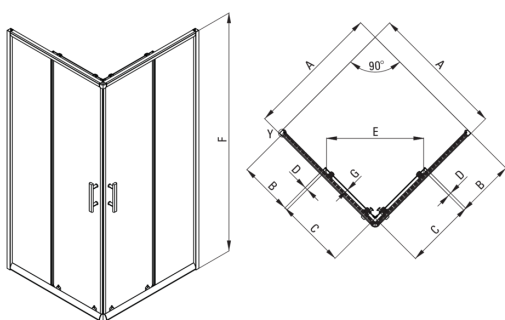

JASMIN PLUS

Kabina prysznicowa kwadratowa

Cena Netto: 1300,00 zł
Cena Brutto: 1599,00 zł

Kod produktu: KTJ_042P

EAN: 5907650879022

Kolor: chrom

Gwarancja [lata]: 2

Kabina

Kształt	kwadrat
Szerokość [mm]	800
Długość [mm]	800
Wysokość [mm]	1900
Grubość szkła hartowanego [mm]	5
Wykończenie szkła	transparentne
Powłoka Active Cover	Tak

Wyróżniki:

- Hydrofobowa powłoka Active Cover, ułatwiająca spływanie wody po szybie
- Dolne rolki pozwalają na wypięcie drzwi i łatwiejszą pielęgnację kabiny
- Możliwość zastosowania dedykowanego preparatu Active Cover
- Bezpieczne i wytrzymałe szkło hartowane
- Odporność na uderzenia oraz na chemikalia i płamienie zgodnie z normą PN-EN 14428+A1:2008, potwierdzona badaniami Instytutu Ceramiki i Materiałów Budowlanych.
- Możliwość zamontowania kabiny bez brodzika, bezpośrednio na płytkach
- W ofercie dedykowany środek bezpieczny dla czyszczonych powierzchni
- Tylko najlepsze materiały, których jakość potwierdzamy badaniami w laboratorium
- Maskowanie elementów montażowych
- Profile niwelujące krzywiznę ścian

Model	Size	A (mm)	B (mm)	C (mm)	D (mm)	E (mm)	F (mm)	G (mm)
KTJ 042P	800x800	785 - 795	320	400	18	385	1900	5
KTJ 041P	900x900	885 - 895	389	450	18	465	1900	5