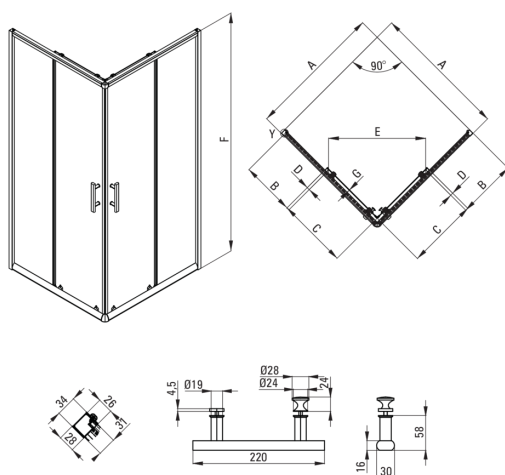

JASMIN PLUS

Cabina doccia, quadrato

Codice prodotto: KTJ_042P

EAN: 5907650879022

Colore: cromo

Garanzia [anni]: 2

Cabine

Forma	quadrato
Larghezza [mm]	800
Lunghezza [mm]	800
Altezza [mm]	1900
Spessore del vetro [mm]	5
Finitura in vetro	trasparente
Rivestimento attivo	Sì

Caratteristiche:

- Rivestimento idrofobico Active-Cover che facilita il deflusso dell'acqua dal vetro
- I rulli inferiori permettono di staccare la porta e di curare più facilmente il prodotto
- Dedicato alle superfici Active Cover
- Vetro temperato sicuro e resistente
- Resistenza agli urti, agli agenti chimici e alle macchie in conformità alla norma PN-EN 14428+A1:2008, confermata dai test dell'Istituto della Ceramica e dei Materiali da Costruzione
- Possibilità di installare la cabina senza piatto doccia, direttamente sulle piastrelle
- Detergente dedicato, sicuro per le superfici pulite
- Solo i migliori materiali, la cui qualità è stata confermata da test di laboratorio
- Rivestimento degli elementi di montaggio

Model	Size	A (mm)	B (mm)	C (mm)	D (mm)	E (mm)	F (mm)	G (mm)
KTJ 042P	800x800	785 - 795	320	400	18	385	1900	5
KTJ 041P	900x900	885 - 895	389	450	18	465	1900	5