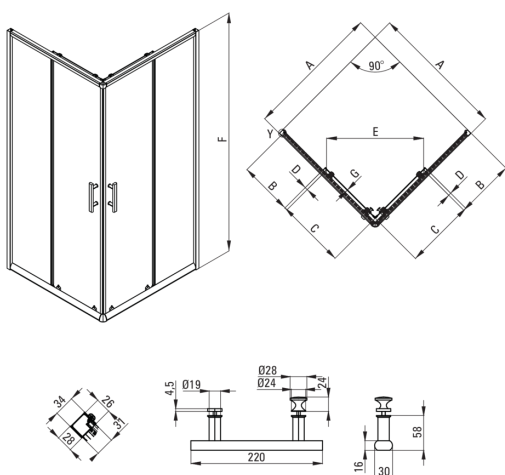

JASMIN PLUS

Zuhanykabin, négyzet

Cikkszám: KTJ_042P
EAN: 5907650879022
Szín: króm
Garancia [év]: 2

Kabinok

Alak	négyzet
Szélesség [mm]	800
Hosszúság [mm]	800
Magasság [mm]	1900
Az edzett üveg vastagsága [mm]	5
Üveg kivitelezése	átlátszó
Aktív bevonat	Igen

Kiemelések:

- Hidrofób Active-Cover bevonat, amely megkönnyíti a víz lefolyását az üvegről
- Az alsó görgők lehetővé teszik az ajtó leválasztását és a termék könnyebb tisztítását
- Az Active Cover felületekhez ajánlott
- Biztonságos és tartós edzett üveg
- Ütés-, vegyszer- és foltosodás a PN-EN 14428 + A1: 2008 szabvány szerint, a Kerámia- és Építőanyag-intézet tesztjei igazolják.
- Lehetőség a kabin zuhanytálca nélküli felszerelésére, közvetlenül a csempére
- Dedikált tisztítószer, a felületek biztonságos tisztítására
- Csak a legjobb alapanyagokból, amelyek minőségét laboratóriumi vizsgálatok igazolták
- Szerelési elemek burkolata
- A profilrendszer lehetővé teszi a beszerelést egyetlen falakra is

Model	Size	A (mm)	B (mm)	C (mm)	D (mm)	E (mm)	F (mm)	G (mm)
KTJ 042P	800x800	785 - 795	320	400	18	385	1900	5
KTJ 041P	900x900	885 - 895	389	450	18	465	1900	5