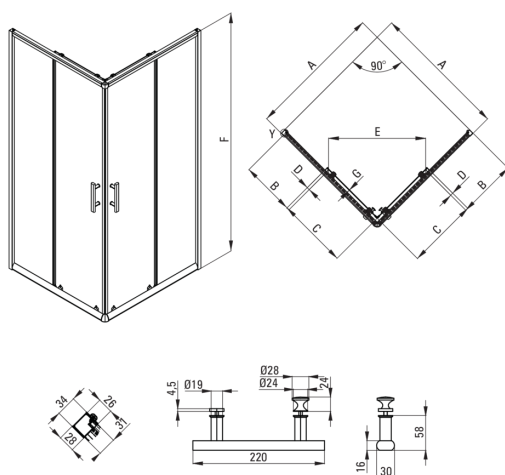

JASMIN PLUS

Cabine de douche, carré

Code produit: KTJ_042P

EAN: 5907650879022

Couleur: chrome

Garantie [années]: 2

Cabines

Forme	carré
Largeur [mm]	800
Longueur [mm]	800
Hauteur [mm]	1900
Épaisseur du verre [mm]	5
Finition verre	transparent
Couverture active	Oui

Caractéristiques:

- Revêtement hydrophobe Active-Cover qui facilite l'écoulement de l'eau sur le verre
- Les rouleaux inférieurs permettent le détachement de la porte et un entretien plus facile du produit
- Dédié aux surfaces Active Cover
- Verre trempé sûr et durable
- Résistance aux chocs, aux produits chimiques et aux taches conformément à la norme PN-EN 14428+A1:2008, confirmée par des tests de l'Institut de la céramique et des matériaux de construction
- Possibilité d'installer la cabine sans receveur de douche, directement sur le carrelage
- Agent de nettoyage dédié, sans danger pour les surfaces nettoyées
- Seuls les meilleurs matériaux, dont la qualité a été confirmée par des tests en laboratoire
- Habillage des éléments d'assemblage
- Profils égalisant la courbure des murs

Model	Size	A (mm)	B (mm)	C (mm)	D (mm)	E (mm)	F (mm)	G (mm)
KTJ 042P	800x800	785 - 795	320	400	18	385	1900	5
KTJ 041P	900x900	885 - 895	389	450	18	465	1900	5