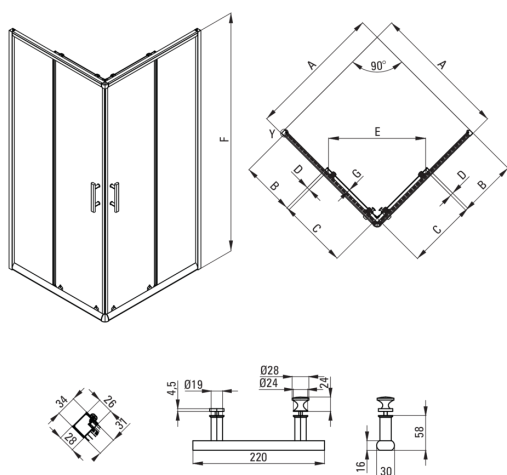

JASMIN PLUS

Cabina de baño, cuadrado

Código de producto: KTJ_042P

EAN: 5907650879022

Color: cromo

Garantía [años]: 2

Cabañas

Forma	cuadrado
Ancho [mm]	800
Longitud [mm]	800
Altura [mm]	1900
Grosor de vidrio [mm]	5
Acabado de vidrio	transparente
Tapa activa	Sí

Características:

- Cubierta activa recubrimiento hidrofóbico que facilita el flujo de agua por el vaso
- Los rodillos inferiores le permiten divergir la puerta y un cuidado de cabina más fácil
- Posibilidad de usar una cubierta activa dedicada
- Vidrio templado seguro y duradero
- Resistencia al impacto, así como a los productos químicos y las manchas de acuerdo con PN-EN 14428+A1: 2008, confirmado por el Instituto de Cerámica y Materiales de construcción.
- Es posible instalar una cabina sin una bandeja de ducha, directamente en los mosaicos.
- Una medida dedicada en la oferta es una caja fuerte dedicada para superficies limpias
- Solo los mejores materiales cuya calidad es confirmada por la investigación en el laboratorio
- Elementos de montaje enmascarado
- Perfiles que reducen la curvatura de las paredes

Model	Size	A (mm)	B (mm)	C (mm)	D (mm)	E (mm)	F (mm)	G (mm)
KTJ 042P	800x800	785 - 795	320	400	18	385	1900	5
KTJ 041P	900x900	885 - 895	389	450	18	465	1900	5