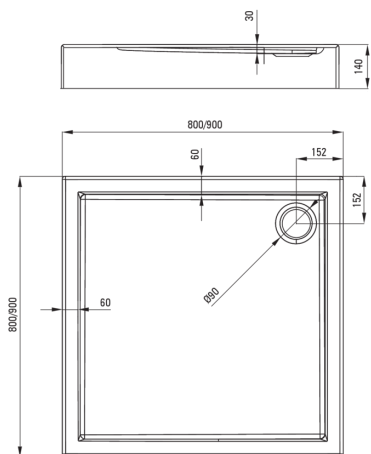

Caracteristici:

- Material din acrilat rezistent care își păstrează strălucirea și culoarea
- Tehnologie SOLID: umplutură din polistiren cu șanțuri de evacuare gata făcute, fund și laterale ranforsate și pentru a asigura izolarea termică și fonică sporită
- Atenție: Sifoanele NHC_029C pot fi folosite împreună cu cădița de duș.
- Agent de curățare special, sigur pentru suprafețele curățate
- Doar cele mai bune materiale, a căror calitate a fost certificată prin teste de laborator