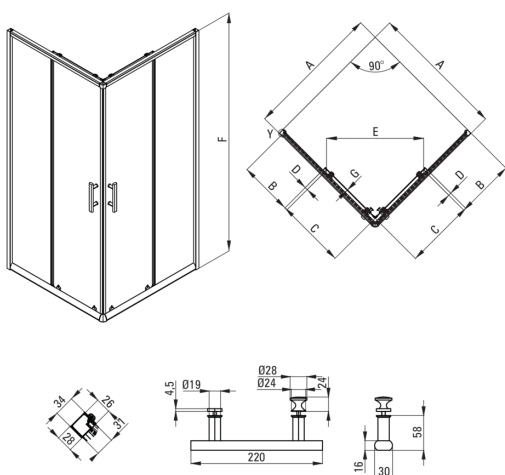

## Душева кабіна, квадратний

Код продукту: KTJ\_041P

EAN: 5907650879015

Колір: хром

Гарантія: 2

### Кабіни

форма	квадрат
Ширина [мм]	900
Довжина [мм]	900
Висота [мм]	1900
товщина скла	5
Оздоблення скла	прозорий
Покриття Active cover	Так

Model	Size	A (mm)	B (mm)	C (mm)	D (mm)	E (mm)	F (mm)	G (mm)
KTJ 042P	800x800	785 - 795	320	400	18	385	1900	5
KTJ 041P	900x900	885 - 895	389	450	18	465	1900	5