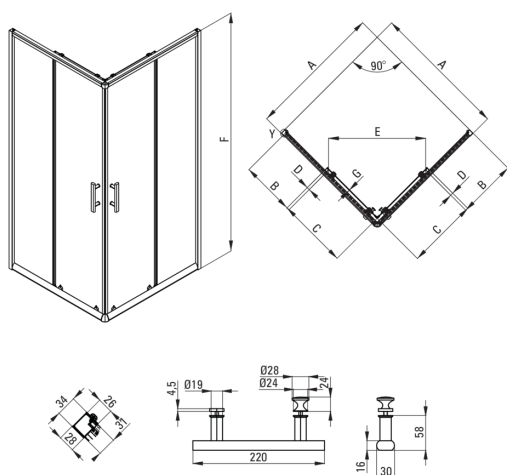

JASMIN PLUS

tuš kabina, kvadraten

koda izdelka: KTJ_041P

EAN: 5907650879015

Barva: krom

Garancija [leta]: 2

Kabine

oblika	kvadraten
širina [mm]	900
dolžina [mm]	900
višina [mm]	1900
debelina stekla [mm]	5
steklen finiř	transparenten
premaz Active Cover	Ja

Model	Size	A (mm)	B (mm)	C (mm)	D (mm)	E (mm)	F (mm)	G (mm)
KTJ 042P	800x800	785 - 795	320	400	18	385	1900	5
KTJ 041P	900x900	885 - 895	389	450	18	465	1900	5