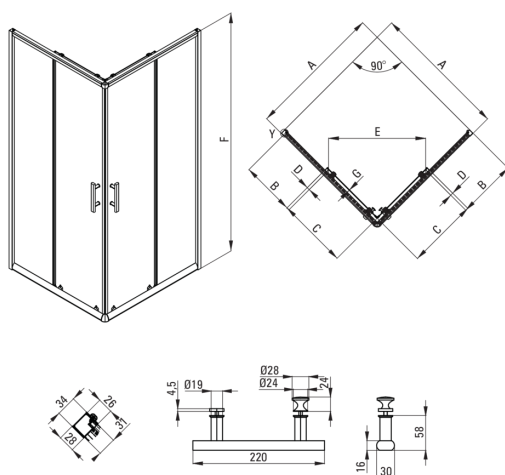

### Kabine

oblika	kvadraten
širina [mm]	900
dolžina [mm]	900
višina [mm]	1900
debelina stekla [mm]	5
steklen finiř	transparenten
premaz Active Cover	Ja

Model	Size	A (mm)	B (mm)	C (mm)	D (mm)	E (mm)	F (mm)	G (mm)
KTJ 042P	800x800	785 - 795	320	400	18	385	1900	5
KTJ 041P	900x900	885 - 895	389	450	18	465	1900	5