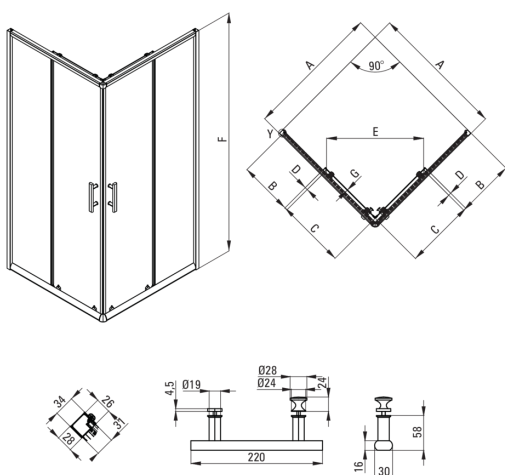

JASMIN PLUS

Душевая кабина, квадратная

Код товара: KTJ_041P

EAN: 5907650879015

Цвет: хром

Гарантия [лет]: 2

Кабины

Форма	квадрат
Ширина [мм]	900
Длина [мм]	900
Высота [мм]	1900
толщина закаленного стекла	5
Отделка стекла	прозрачный
Покрытие Active Cover	Да

Model	Size	A (mm)	B (mm)	C (mm)	D (mm)	E (mm)	F (mm)	G (mm)
KTJ 042P	800x800	785 - 795	320	400	18	385	1900	5
KTJ 041P	900x900	885 - 895	389	450	18	465	1900	5