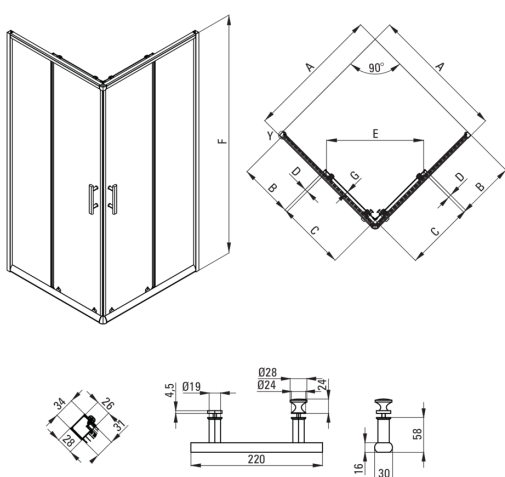

JASMIN PLUS

Cabină de duș, pătrat

Codul produsului: KTJ_041P

EAN: 5907650879015

Culoarea: cromat

Garanție [ani]: 2

Cabine

Formă	pătrat
Lățime [mm]	900
Lungimea [mm]	900
Înălțime [mm]	1900
Grosime sticlă [mm]	5
Finisaj sticlă	transparent
Active cover	Da

Caracteristici:

- Înveliș hidrofob Active-Cover care ajută apa să se prelingă pe sticlă
- Rolele inferioare permit detașarea ușii și întreținerea ușoară a produsului.
- Special pentru suprafețe Active Cover
- Role superioare duble cu rulmenți cu bile
- Sticlă securizată sigură și rezistentă
- Rezistență la impact, substanțe chimice și pete conform standardului PN-EN 14428+A1:2008, certificată prin teste făcute de Institutul de Materiale de Construcții și Ceramică
- Posibilitate de instalare a cabinei fără cădiță de duș, direct pe gresie
- Agent de curățare special, sigur pentru suprafețele curățate
- Doar cele mai bune materiale, a căror calitate a fost certificată prin teste de laborator
- Mascarea elementelor de montaj
- Profilele nivelează curbura pereților

Model	Size	A (mm)	B (mm)	C (mm)	D (mm)	E (mm)	F (mm)	G (mm)
KTJ 042P	800x800	785 - 795	320	400	18	385	1900	5
KTJ 041P	900x900	885 - 895	389	450	18	465	1900	5