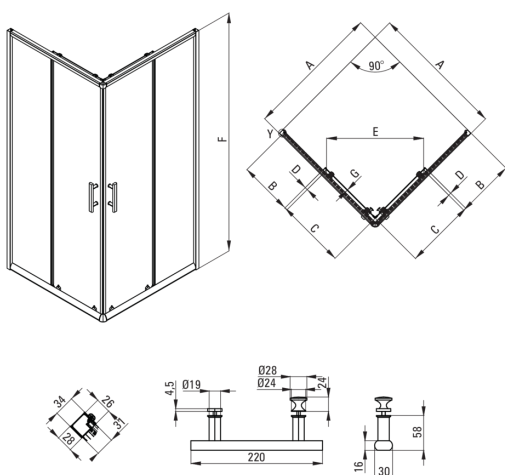

## Cabină de duș, pătrat

Codul produsului: KTJ\_041P

EAN: 5907650879015

Culoarea: cromat

Garanție [ani]: 2

### Cabine

Formă	pătrat
Lățime [mm]	900
Lungimea [mm]	900
Înălțime [mm]	1900
Grosime sticlă [mm]	5
Finisaj sticlă	transparent
Active cover	Da

Model	Size	A (mm)	B (mm)	C (mm)	D (mm)	E (mm)	F (mm)	G (mm)
KTJ 042P	800x800	785 - 795	320	400	18	385	1900	5
KTJ 041P	900x900	885 - 895	389	450	18	465	1900	5