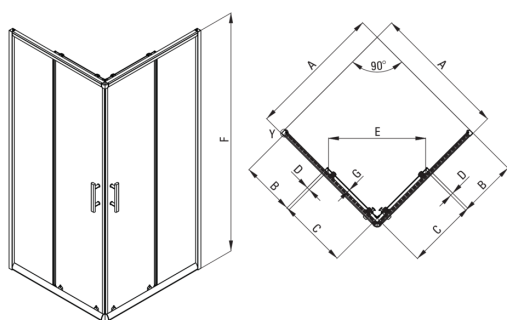

JASMIN PLUS

Kabina prysznicowa kwadratowa

Cena Netto: 1300,00 zł
Cena Brutto: 1599,00 zł

Kod produktu: KTJ_041P

EAN: 5907650879015

Kolor: chrom

Gwarancja [lata]: 2

Kabina

Kształt	kwadrat
Szerokość [mm]	900
Długość [mm]	900
Wysokość [mm]	1900
Grubość szkła hartowanego [mm]	5
Wykończenie szkła	transparentne
Powłoka Active Cover	Tak

Wyróżniki:

- Wytrzymała i łatwa w czyszczeniu powłoka
- Hydrofobowa powłoka Active Cover, ułatwiająca spływanie wody po szybie
- Dolne rolki pozwalają na wypięcie drzwi i łatwiejszą pielęgnację kabiny
- Możliwość zastosowania dedykowanego preparatu Active Cover
- Podwójne łożyskowane górne rolki
- Bezpieczne i wytrzymałe szkło hartowane
- Odporność na uderzenia oraz na chemikalia i płamienie zgodnie z normą PN-EN 14428+A1:2008, potwierdzona badaniami Instytutu Ceramiki i Materiałów Budowlanych.
- Możliwość zamontowania kabiny bez brodzika, bezpośrednio na płytkach
- W ofercie dedykowany środek bezpieczny dla czyszczonych powierzchni
- Tylko najlepsze materiały, których jakość potwierdzamy badaniami w laboratorium
- Maskowanie elementów montażowych
- Profile niwelujące krzywiznę ścian

Model	Size	A (mm)	B (mm)	C (mm)	D (mm)	E (mm)	F (mm)	G (mm)
KTJ 042P	800x800	785 - 795	320	400	18	385	1900	5
KTJ 041P	900x900	885 - 895	389	450	18	465	1900	5