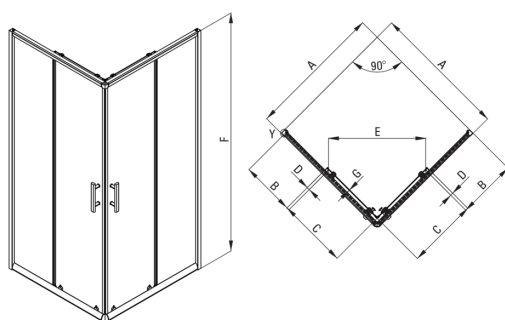

JASMIN PLUS

Kabina prysznicowa kwadratowa

Cena Netto: 1300,00 zł
Cena Brutto: 1599,00 zł

Kod produktu: KTJ_041P

EAN: 5907650879015

Kolor: chrom

Gwarancja [lata]: 2

Kabina

Kształt	kwadrat
Szerokość [mm]	900
Długość [mm]	900
Wysokość [mm]	1900
Grubość szkła hartowanego [mm]	5
Wykończenie szkła	transparentne
Powłoka Active Cover	Tak

Wyróżniki:

- Wytrzymała i łatwa w czyszczeniu powłoka
- Hydrofobowa powłoka Active Cover, ułatwiająca spływanie wody po szybie
- Dolne rolki pozwalają na wypięcie drzwi i łatwiejszą pielęgnację kabiny
- Możliwość zastosowania dedykowanego preparatu Active Cover
- Podwójne łożyskowane górne rolki
- Bezpieczne i wytrzymałe szkło hartowane
- Odporność na uderzenia oraz na chemikalia i płamienie zgodnie z normą PN-EN 14428+A1:2008, potwierdzona badaniami Instytutu Ceramiki i Materiałów Budowlanych.
- Możliwość zamontowania kabiny bez brodzika, bezpośrednio na płytkach
- W ofercie dedykowany środek bezpieczny dla czyszczonych powierzchni
- Tylko najlepsze materiały, których jakość potwierdzamy badaniami w laboratorium
- Maskowanie elementów montażowych
- Profile niwelujące krzywiznę ścian

Model	Size	A (mm)	B (mm)	C (mm)	D (mm)	E (mm)	F (mm)	G (mm)
KTJ 042P	800x800	785 - 795	320	400	18	385	1900	5
KTJ 041P	900x900	885 - 895	389	450	18	465	1900	5