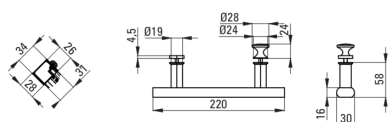

JASMIN PLUS

Kabina prysznicowa kwadratowa

Cena Netto: 1300,00 zł
Cena Brutto: 1599,00 zł

Kod produktu: KTJ_041P

EAN: 5907650879015

Kolor: chrom

Gwarancja [lata]: 2

Kabina

Kształt	kwadrat
Szerokość [mm]	900
Długość [mm]	900
Wysokość [mm]	1900
Grubość szkła hartowanego [mm]	5
Wykończenie szkła	transparentne
Powłoka Active Cover	Tak

Wyróżniki:

- Wytrzymała i łatwa w czyszczeniu powłoka
- Hydrofobowa powłoka Active Cover, ułatwiająca spływanie wody po szybie
- Dolne rolki pozwalają na wypięcie drzwi i łatwiejszą pielęgnację kabiny
- Możliwość zastosowania dedykowanego preparatu Active Cover
- Podwójne łożyskowane górne rolki
- Bezpieczne i wytrzymałe szkło hartowane
- Odporność na uderzenia oraz na chemikalia i płamienie zgodnie z normą PN-EN 14428+A1:2008, potwierdzona badaniami Instytutu Ceramiki i Materiałów Budowlanych.
- Możliwość zamontowania kabiny bez brodzika, bezpośrednio na płytkach
- W ofercie dedykowany środek bezpieczny dla czyszczonych powierzchni
- Tylko najlepsze materiały, których jakość potwierdzamy badaniami w laboratorium
- Maskowanie elementów montażowych
- Profile niwelujące krzywiznę ścian

Model	Size	A (mm)	B (mm)	C (mm)	D (mm)	E (mm)	F (mm)	G (mm)
KTJ 042P	800x800	785 - 795	320	400	18	385	1900	5
KTJ 041P	900x900	885 - 895	389	450	18	465	1900	5