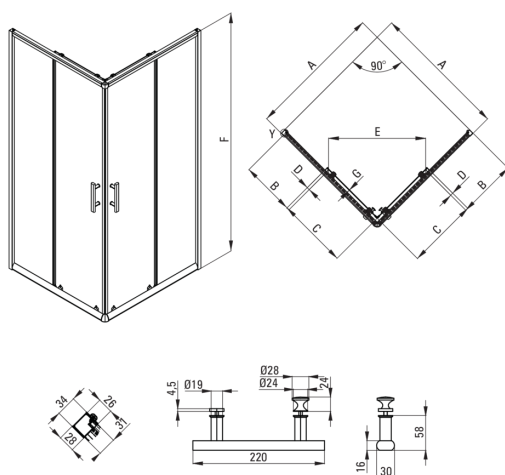

JASMIN PLUS

Cabina doccia, quadrato

Codice prodotto: KTJ_041P

EAN: 5907650879015

Colore: cromo

Garanzia [anni]: 2

Cabine

Forma	quadrato
Larghezza [mm]	900
Lunghezza [mm]	900
Altezza [mm]	1900
Spessore del vetro [mm]	5
Finitura in vetro	trasparente
Rivestimento attivo	Sì

Caratteristiche:

- Rivestimento idrofobico Active-Cover che facilita il deflusso dell'acqua dal vetro
- I rulli inferiori permettono di staccare la porta e di curare più facilmente il prodotto
- Dedicato alle superfici Active Cover
- Doppie rotelle superiori con cuscinetti a sfera
- Vetro temperato sicuro e resistente
- Resistenza agli urti, agli agenti chimici e alle macchie in conformità alla norma PN-EN 14428+A1:2008, confermata dai test dell'Istituto della Ceramica e dei Materiali da Costruzione
- Possibilità di installare la cabina senza piatto doccia, direttamente sulle piastrelle
- Detergente dedicato, sicuro per le superfici pulite
- Solo i migliori materiali, la cui qualità è stata confermata da test di laboratorio
- Rivestimento degli elementi di montaggio

Model	Size	A (mm)	B (mm)	C (mm)	D (mm)	E (mm)	F (mm)	G (mm)
KTJ 042P	800x800	785 - 795	320	400	18	385	1900	5
KTJ 041P	900x900	885 - 895	389	450	18	465	1900	5