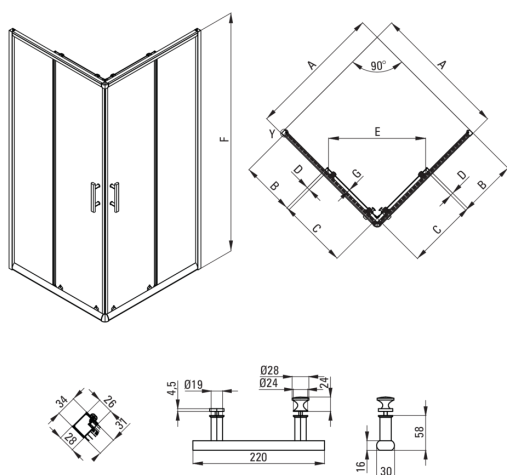

JASMIN PLUS

Zuhanykabin, négyzet

Cikkszám: KTJ_041P
EAN: 5907650879015
Szín: króm
Garancia [év]: 2

Kabinok

Alak	négyzet
Szélesség [mm]	900
Hosszúság [mm]	900
Magasság [mm]	1900
Az edzett üveg vastagsága [mm]	5
Üveg kivitelezése	átlátszó
Aktív bevonat	Igen

Kiemelések:

- Tartós és könnyen tisztítható bevonat
- Hidrofób Active-Cover bevonat, amely megkönnyíti a víz lefolyását az üvegről
- Az alsó görgők lehetővé teszik az ajtó leválasztását és a termék könnyebb tisztítását
- Az Active Cover felületekhez ajánlott
- Dupla felső görgők golyóscsapággal
- Biztonságos és tartós edzett üveg
- Ütés-, vegyszer- és foltosodás a PN-EN 14428 + A1: 2008 szabvány szerint, a Kerámia- és Építőanyag-intézet tesztjei igazolják.
- Lehetőség a kabin zuhanytálca nélküli felszerelésére, közvetlenül a csemperé
- Dedikált tisztítószer, a felületek biztonságos tisztítására
- Csak a legjobb alapanyagokból, amelyek minőségét laboratóriumi vizsgálatok igazolták
- Szerelési elemek burkolata
- A profilrendszer lehetővé teszi a beszerelést egyetlen falakra is

Model	Size	A (mm)	B (mm)	C (mm)	D (mm)	E (mm)	F (mm)	G (mm)
KTJ 042P	800x800	785 - 795	320	400	18	385	1900	5
KTJ 041P	900x900	885 - 895	389	450	18	465	1900	5