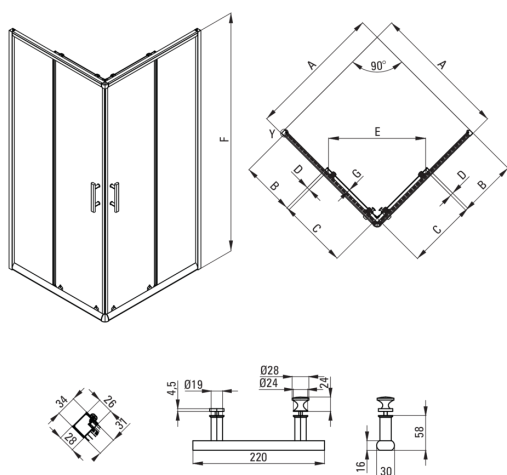

JASMIN PLUS

Cabina de baño, cuadrado

Código de producto: KTJ_041P

EAN: 5907650879015

Color: cromo

Garantía [años]: 2

Cabañas

Forma	cuadrado
Ancho [mm]	900
Longitud [mm]	900
Altura [mm]	1900
Grosor de vidrio [mm]	5
Acabado de vidrio	transparente
Tapa activa	Sí

Características:

- Cubierta activa recubrimiento hidrofóbico que facilita el flujo de agua por el vaso
- Los rodillos inferiores le permiten divergir la puerta y un cuidado de cabina más fácil
- Posibilidad de usar una cubierta activa dedicada
- Rodillos superiores de doble rodamiento
- Vidrio templado seguro y duradero
- Resistencia al impacto, así como a los productos químicos y las manchas de acuerdo con PN-EN 14428+A1: 2008, confirmado por el Instituto de Cerámica y Materiales de construcción.
- Es posible instalar una cabina sin una bandeja de ducha, directamente en los mosaicos.
- Una medida dedicada en la oferta es una caja fuerte dedicada para superficies limpias
- Solo los mejores materiales cuya calidad es confirmada por la investigación en el laboratorio
- Elementos de montaje enmascarado
- Perfiles que reducen la curvatura de las paredes

Model	Size	A (mm)	B (mm)	C (mm)	D (mm)	E (mm)	F (mm)	G (mm)
KTJ 042P	800x800	785 - 795	320	400	18	385	1900	5
KTJ 041P	900x900	885 - 895	389	450	18	465	1900	5