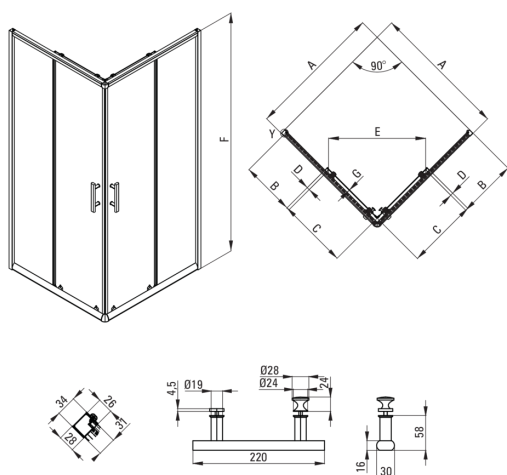

JASMIN PLUS

Quadrat-duschkabine

Artikel-Nr.: KTJ_041P
 EAN: 5907650879015
 Farbe: Chrom
 Garantie [Jahre]: 2

Kabinen

Form	Quadrat
Breite [mm]	900
Länge	900
Höhe	1900
Gehärtetes Glas - Dicke [mm]	5
Glasausführung	transparent
Active Cover Beschichtung	Ja

Charakteristische Merkmale:

- Strapazierfähige und leicht zu reinigende Beschichtung
- Hydrophobe Active-Cover-Beschichtung, die das Abperlen von Wasser erleichtert
- Untenrollen zur Herausnahme der Türen und lichtere Sauberhaltung
- Möglichkeit der Verwendung eines speziellen Active Cover-Präparats
- Doppelt kugelgelagerte Rollen
- Sicheres und langlebiges gehärtetes Glas
- Stoß-, Chemikalien- und Fleckenbeständigkeit gemäß der Norm PN-EN 14428 + A1: 2008, bestätigt durch Tests des Instituts für Keramik und Baustoffe.
- Kabine kann ohne Duschwanne direkt auf den Fliesen installiert werden
- Spezielles Mittel, das für die zu reinigenden Oberflächen unbedenklich ist
- Nur die besten Materialien, deren Qualität durch Laboruntersuchungen bestätigt wird
- Abdeckung der Montageelemente
- Profile zum Ausgleich von Wandkrümmungen

Model	Size	A (mm)	B (mm)	C (mm)	D (mm)	E (mm)	F (mm)	G (mm)
KTJ 042P	800x800	785 - 795	320	400	18	385	1900	5
KTJ 041P	900x900	885 - 895	389	450	18	465	1900	5