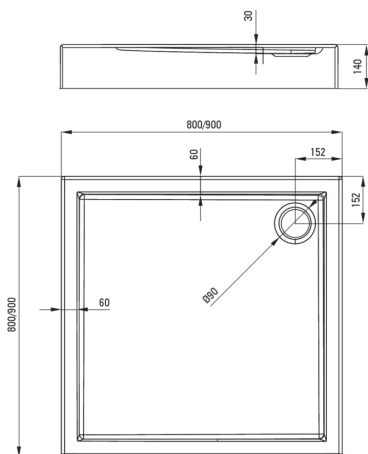

JASMIN PLUS

Акриловий душовий піддон,
квадратний

deante

Код продукту: KTJ_041B

EAN: 5907650810070

Колір: білий

Гарантія: 5

Душові піддони

матеріал	акрил
форма	квадрат
Ширина [мм]	900
Довжина [мм]	900
Висота [мм]	140

Відмінна риса:

- Міцний акриловий матеріал, що зберігає блиск і колір
- Душовий піддон, виконаний за технологією SOLID
- Увага! Сифон pHc_029c підходить для душового піддону
- Пропонуємо спеціальний засіб, безпечний для очищуваних поверхонь
- Тільки найкращі матеріали, якість яких ми підтверджуємо дослідженнями в лабораторії