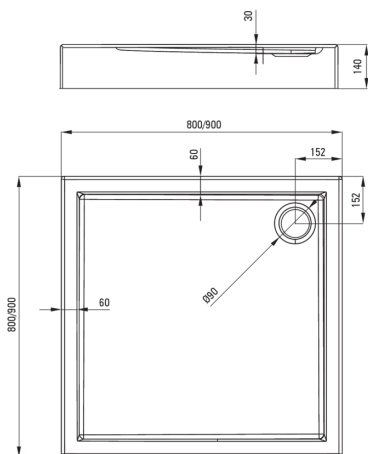

JASMIN PLUS

Акриловый душевой поддон, квадратный

deante

Код товара: KTJ_041B

EAN: 5907650810070

Цвет: белый

Гарантия [лет]: 5

Поддоны

Материал	акрил
Форма	квадрат
Ширина [мм]	900
Длина [мм]	900
Высота [мм]	140

Отличительные черты:

- Прочный акриловый материал, сохраняющий блеск и цвет
- Технология SOLID: полистирольное наполнение с готовыми дренажными каналами, конструктивно усиленное дно и бортики для эффективного утепления и повышенной звукоизоляции
- Внимание! Сифон NHC_029C подходит для душевого поддона
- Специальное средство, безопасное для очищаемых поверхностей
- Только лучшие материалы, качество которых подтверждено лабораторными испытаниями