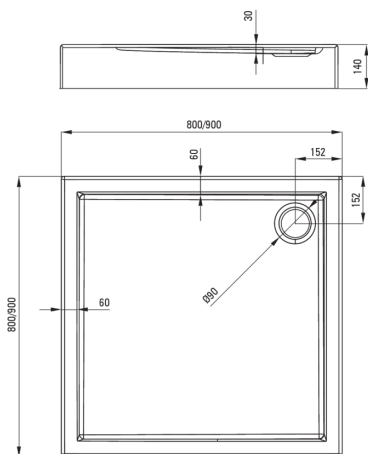

Caracteristici:

- Material din acrilat rezistent care își păstrează strălucirea și culoarea
- Tehnologie SOLID: umplutură din polistiren cu șanțuri de evacuare gata făcute, fund și laterale ranforsate și pentru a asigura izolarea termică și fonică sporită
- Atenție: Sifoanele NHC_029C pot fi folosite împreună cu cădița de duș.
- Agent de curățare special, sigur pentru suprafețele curățate
- Doar cele mai bune materiale, a căror calitate a fost certificată prin teste de laborator