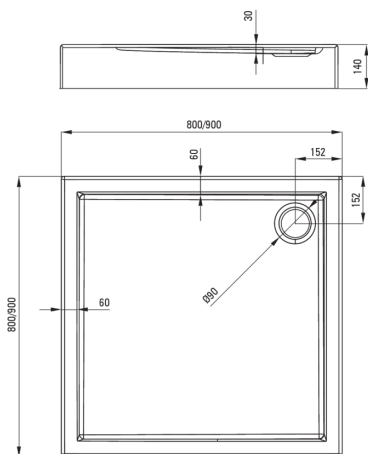

Caratteristiche:

- Materiale acrilico resistente che mantiene la sua lucentezza e il suo colore
- Tecnologia SOLID: riempimento in polistirolo con canali di drenaggio pronti per l'uso, fondo e lati strutturalmente rinforzati per un efficace isolamento e una maggiore insonorizzazione
- Attenzione: il sifone NHC_029C può essere utilizzato con il piatto doccia.
- Detergente dedicato, sicuro per le superfici pulite
- Solo i migliori materiali, la cui qualità è stata confermata da test di laboratorio