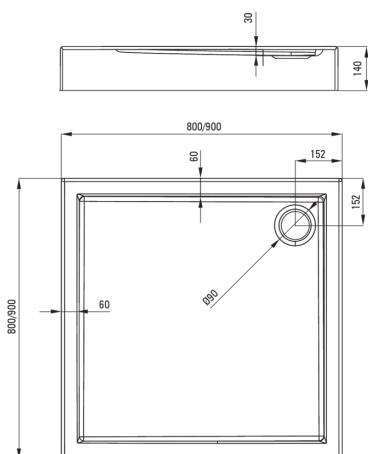

JASMIN PLUS

Receveur de douche en acrylique, carré

Code produit: KTJ_041B

EAN: 5907650810070

Couleur: blanc

Garantie [années]: 5

Receveurs de douche

Matériel	acrylique
Forme	carré
Largeur [mm]	900
Longueur [mm]	900
Hauteur [mm]	140

Caractéristiques:

- Matériau acrylique durable qui conserve son éclat et sa couleur
- Technologie SOLID : remplissage en polystyrène avec canaux de drainage prêts à l'emploi, fond et côtés structurellement renforcés pour une isolation efficace et une insonorisation accrue
- Attention : le siphon NHC_029C peut être utilisé avec le receveur de douche
- Agent de nettoyage dédié, sans danger pour les surfaces nettoyées
- Seuls les meilleurs matériaux, dont la qualité a été confirmée par des tests en laboratoire