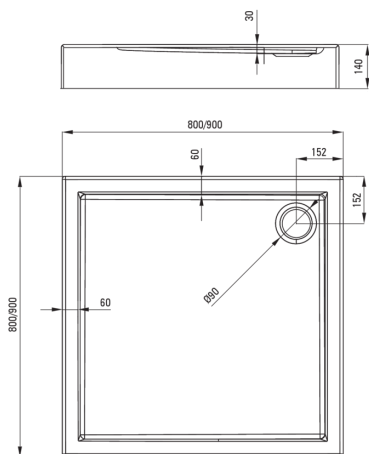

Características:

- Material acrílico duradero, mantenimiento del brillo y el color
- Tecnología sólida: relleno de poliestireno con canales de fábrica para tuberías, fondo y bordes estructuralmente reforzados
- ¡Atención! El sifón NHC_029C encaja en el plato de ducha
- Una medida dedicada en la oferta es una caja fuerte dedicada para superficies limpias
- Solo los mejores materiales cuya calidad es confirmada por la investigación en el laboratorio