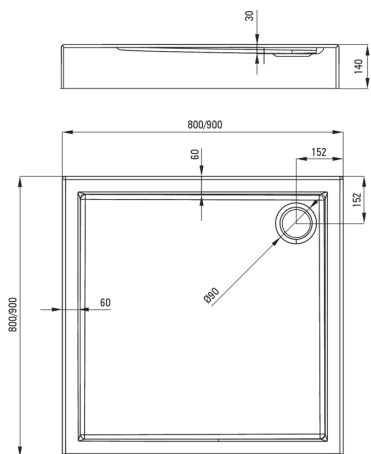

Charakteristische Merkmale:

- Strapazierfähiges Acrylmaterial, das Glanz und Farbe bewahrt
- SOLID-Technologie - Styroporfüllung mit werkseitig hergestellten Kanälen für Rohre, strukturell verstärkter Boden und Ränder
- Achtung! Siphon NHC_029C passt zur Duschtasse
- Spezielles Mittel, das für die zu reinigenden Oberflächen unbedenklich ist
- Nur die besten Materialien, deren Qualität durch Laboruntersuchungen bestätigt wird