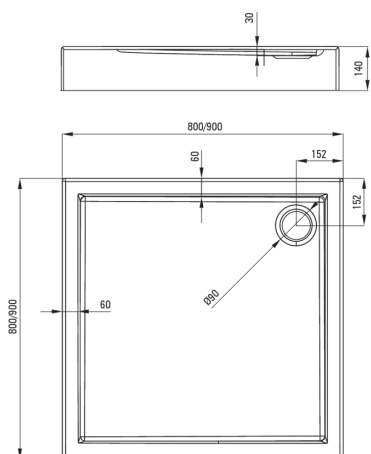

Charakteristische Merkmale:

- Strapazierfähiges Acrylmaterial, das Glanz und Farbe bewahrt
- SOLID-Technologie - Styroporfüllung mit werkseitig hergestellten Kanälen für Rohre, strukturell verstärkter Boden und Ränder
- Achtung! Siphon NHC_029C passt zur Duschtasse
- Spezielles Mittel, das für die zu reinigenden Oberflächen unbedenklich ist
- Nur die besten Materialien, deren Qualität durch Laboruntersuchungen bestätigt wird