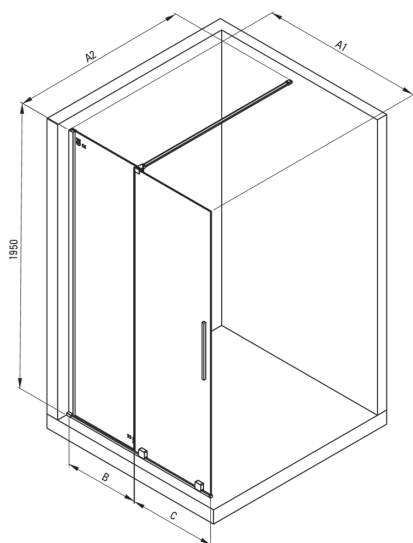

PRIZMA

Душова стіна, walk-in

Код продукту: KTJ_039R

EAN: 5907650816423

Колір: хром

Гарантія: 2

Кабіни

Ширина [мм]	900
Висота [мм]	1950
товщина скла	6
Оздоблення скла	прозорий
Покриття Active cover	Так

Model	Size	A1 (mm)	A2 (mm)	B (mm)	C (mm)
KTJ X39R	900x1950	900	700-1200	420	470
KTJ X30R	1000x1950	1000	700-1200	460	510
KTJ X32R	1200x1950	1200	700-1200	570	620