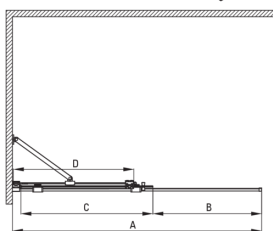

Код продукту: KTJ\_039R

EAN: 5907650816423

Колір: хром

Гарантія: 2

**Кабіни**

Ширина [мм]	900
Висота [мм]	1950
товщина скла	6
Оздоблення скла	прозорий
Покриття Active cover	Так

**Відмінна риса:**

- Безпечне і міцне загартоване скло
- Можливість установки kabіни без піддону безпосередньо на плитку
- Гідрофобне покриття Active Cover, що полегшує стікання води по склу
- Тільки найкращі матеріали, якість яких ми підтверджуємо дослідженнями в лабораторії
- Реверсивні двері для установки kabіни на праву або ліву сторону
- Можливість використання спеціального препарату Active Cover
- Рейлінги надають конструкції жорсткість
- Ударостійкість і стійкість до хімічних речовин і плям відповідно до стандарту PN-EN 14428 + A1: 2008, підтверджена дослідженнями Інституту кераміки і будівельних матеріалів.
- Пропонуємо спеціальний засіб, безпечний для очищуваних поверхонь

Model	Size	A (mm)	B (mm)	C (mm)	D (mm)
KTJ X39R	900x1950	880-900	360	475	420
KTJ X30R	1000x1950	980-1000	410	525	470
KTJ X32R	1200x1950	1180-1200	515	625	570
KTJ X34R	1400x1950	1380-1400	615	725	670