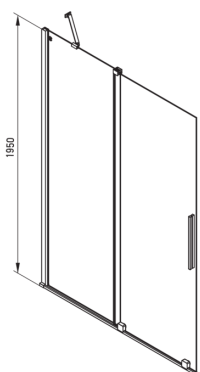

Код продукту: KTJ\_039R

EAN: 5907650816423

Колір: хром

Гарантія: 2

**Кабіни**

Ширина [мм]	900
Висота [мм]	1950
товщина скла	6
Оздоблення скла	прозорий
Покриття Active cover	Так

**Відмінна риса:**

- Безпечне і міцне загартоване скло
- Можливість установки kabіни без піддону безпосередньо на плитку
- Гідрофобне покриття Active Cover, що полегшує стікання води по склу
- Тільки найкращі матеріали, якість яких ми підтверджуємо дослідженнями в лабораторії
- Реверсивні двері для установки kabіни на праву або ліву сторону
- Можливість використання спеціального препарату Active Cover
- Рейлінги надають конструкції жорсткість
- Ударостійкість і стійкість до хімічних речовин і плям відповідно до стандарту PN-EN 14428 + A1: 2008, підтверджена дослідженнями Інституту кераміки і будівельних матеріалів.
- Пропонуємо спеціальний засіб, безпечний для очищуваних поверхонь

Model	Size	A (mm)	B (mm)	C (mm)	D (mm)
KTJ X39R	900x1950	880-900	360	475	420
KTJ X30R	1000x1950	980-1000	410	525	470
KTJ X32R	1200x1950	1180-1200	515	625	570
KTJ X34R	1400x1950	1380-1400	615	725	670