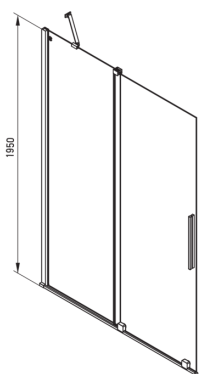

## Tuš stena, walk-in

koda izdelka: KTJ\_039R

EAN: 5907650816423

Barva: krom

Garancija [leta]: 2

### Kabine

širina [mm]	900
višina [mm]	1950
debelina stekla [mm]	6
steklen finiř	transparenten
premaz Active Cover	Ja

Model	Size	A (mm)	B (mm)	C (mm)	D (mm)
KTJ X39R	900x1950	880-900	360	475	420
KTJ X30R	1000x1950	980-1000	410	525	470
KTJ X32R	1200x1950	1180-1200	515	625	570
KTJ X34R	1400x1950	1380-1400	615	725	670