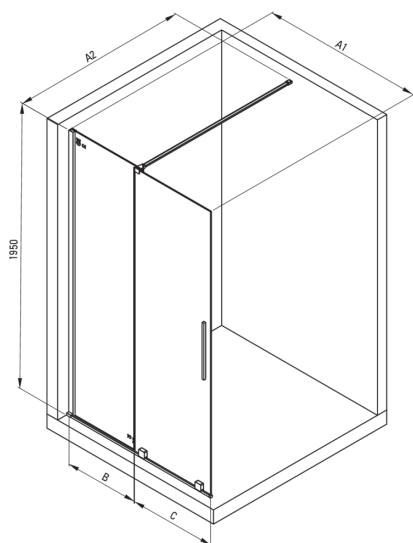

PRIZMA

Tuš stena, walk-in

koda izdelka: KTJ_039R

EAN: 5907650816423

Barva: krom

Garancija [leta]: 2

Kabine

širina [mm]	900
višina [mm]	1950
debelina stekla [mm]	6
steklen finiř	transparenten
premaz Active Cover	Ja

karakteristike:

- Varno in trpežno kaljeno steklo
- Možnost vgradnje kabine brez tuř kadi, neposredno na ploščice
- Hidrofobni premaz Active Cover, da voda lažje odteče s stekla
- Samo najboljši materiali, katerih kakovost je potrjena z laboratorijskimi testi
- obračljiva vrata za montažo kabine na desno ali levo stran
- Za površine s premazom Active Cover
- Letve za večjo trdoto kabine
- Odpornost na udarce, kemikalije in madeže v skladu s standardom PN-EN 14428+A1:2008, potrjena s testi Inřtituta za keramiko in gradbene materiale.
- V ponudbi Deante imamo tudi varna namenska čistila

Model	Size	A1 (mm)	A2 (mm)	B (mm)	C (mm)
KTJ X39R	900x1950	900	700-1200	420	470
KTJ X30R	1000x1950	1000	700-1200	460	510
KTJ X32R	1200x1950	1200	700-1200	570	620