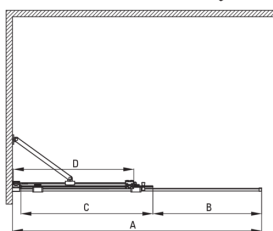

### Kabine

širina [mm]	900
višina [mm]	1950
debelina stekla [mm]	6
steklen finiř	transparenten
premaz Active Cover	Ja

Model	Size	A (mm)	B (mm)	C (mm)	D (mm)
KTJ X39R	900x1950	880-900	360	475	420
KTJ X30R	1000x1950	980-1000	410	525	470
KTJ X32R	1200x1950	1180-1200	515	625	570
KTJ X34R	1400x1950	1380-1400	615	725	670