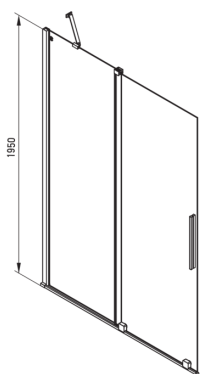

Код товара: KTJ_039R

EAN: 5907650816423

Цвет: хром

Гарантия [лет]: 2

Model	Size	A (mm)	B (mm)	C (mm)	D (mm)
KTJ X39R	900x1950	880-900	360	475	420
KTJ X30R	1000x1950	980-1000	410	525	470
KTJ X32R	1200x1950	1180-1200	515	625	570
KTJ X34R	1400x1950	1380-1400	615	725	670

Кабины

Ширина [мм]	900
Высота [мм]	1950
толщина закаленного стекла	6
Отделка стекла	прозрачный
Покрытие Active Cover	Да

Отличительные черты:

- Безопасное и прочное закаленное стекло
- Возможна установка кабины без поддона, прямо на плитку
- Гидрофобное покрытие Active-Cover, которое облегчает стекание воды со стекла
- Только лучшие материалы, качество которых подтверждено лабораторными испытаниями
- Реверсивная дверь, позволяющая установить кабину с правой или левой стороны
- Возможность использования специального препарата Active Cover
- Поручни придают конструкции дополнительную прочность
- Стойкость к ударам, химическим веществам и окрашиванию в соответствии со стандартом PN-EN 14428+A1:2008, подтверждена испытаниями Института керамики и строительных материалов.
- Специальное средство, безопасное для очищаемых поверхностей