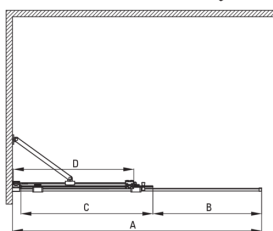

Код товара: KTJ_039R

EAN: 5907650816423

Цвет: хром

Гарантия [лет]: 2

Model	Size	A (mm)	B (mm)	C (mm)	D (mm)
KTJ X39R	900x1950	880-900	360	475	420
KTJ X30R	1000x1950	980-1000	410	525	470
KTJ X32R	1200x1950	1180-1200	515	625	570
KTJ X34R	1400x1950	1380-1400	615	725	670

Кабины

Ширина [мм]	900
Высота [мм]	1950
толщина закаленного стекла	6
Отделка стекла	прозрачный
Покрытие Active Cover	Да

Отличительные черты:

- Безопасное и прочное закаленное стекло
- Возможна установка кабины без поддона, прямо на плитку
- Гидрофобное покрытие Active-Cover, которое облегчает стекание воды со стекла
- Только лучшие материалы, качество которых подтверждено лабораторными испытаниями
- Реверсивная дверь, позволяющая установить кабину с правой или левой стороны
- Возможность использования специального препарата Active Cover
- Поручни придают конструкции дополнительную прочность
- Стойкость к ударам, химическим веществам и окрашиванию в соответствии со стандартом PN-EN 14428+A1:2008, подтверждена испытаниями Института керамики и строительных материалов.
- Специальное средство, безопасное для очищаемых поверхностей