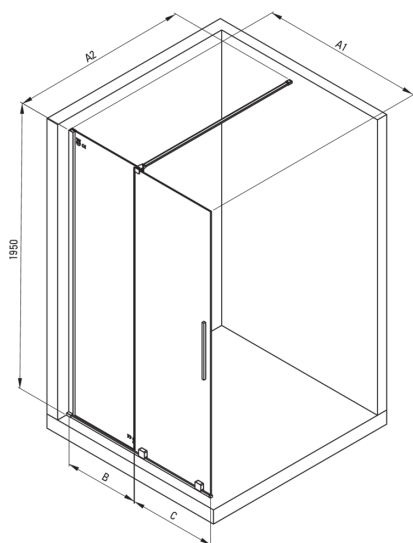

Код товара: KTJ_039R

EAN: 5907650816423

Цвет: хром

Гарантия [лет]: 2

Model	Size	A1 (mm)	A2 (mm)	B (mm)	C (mm)
KTJ X39R	900x1950	900	700-1200	420	470
KTJ X30R	1000x1950	1000	700-1200	460	510
KTJ X32R	1200x1950	1200	700-1200	570	620

Кабины

Ширина [мм]	900
Высота [мм]	1950
толщина закаленного стекла	6
Отделка стекла	прозрачный
Покрытие Active Cover	Да

Отличительные черты:

- Безопасное и прочное закаленное стекло
- Возможна установка кабины без поддона, прямо на плитку
- Гидрофобное покрытие Active-Cover, которое облегчает стекание воды со стекла
- Только лучшие материалы, качество которых подтверждено лабораторными испытаниями
- Реверсивная дверь, позволяющая установить кабину с правой или левой стороны
- Возможность использования специального препарата Active Cover
- Поручни придают конструкции дополнительную прочность
- Стойкость к ударам, химическим веществам и окрашиванию в соответствии со стандартом PN-EN 14428+A1:2008, подтверждена испытаниями Института керамики и строительных материалов.
- Специальное средство, безопасное для очищаемых поверхностей