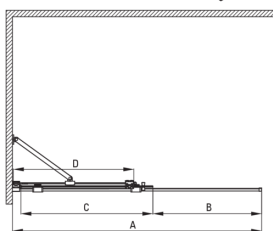

## Perete de duș, paravan

Codul produsului: KTJ\_039R

EAN: 5907650816423

Culoarea: cromat

Garanție [ani]: 2

Model	Size	A (mm)	B (mm)	C (mm)	D (mm)
KTJ X39R	900x1950	880-900	360	475	420
KTJ X30R	1000x1950	980-1000	410	525	470
KTJ X32R	1200x1950	1180-1200	515	625	570
KTJ X34R	1400x1950	1380-1400	615	725	670

### Cabine

Lățime [mm]	900
Înălțime [mm]	1950
Grosime sticlă [mm]	6
Finisaj sticlă	transparent
Active cover	Da