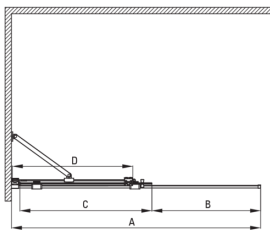

## Ścianka prysznicowa walk-in

Cena Netto: 1137,40 zł  
Cena Brutto: 1399,00 zł

Kod produktu: KTJ\_039R

EAN: 5907650816423

Kolor: chrom

Gwarancja [lata]: 2

Model	Size	A (mm)	B (mm)	C (mm)	D (mm)
KTJ X39R	900x1950	880-900	360	475	420
KTJ X30R	1000x1950	980-1000	410	525	470
KTJ X32R	1200x1950	1180-1200	515	625	570
KTJ X34R	1400x1950	1380-1400	615	725	670

### Kabina

Szerokość [mm]	900
Wysokość [mm]	1950
Grubość szkła hartowanego [mm]	6
Wykończenie szkła	transparentne
Powłoka Active Cover	Tak