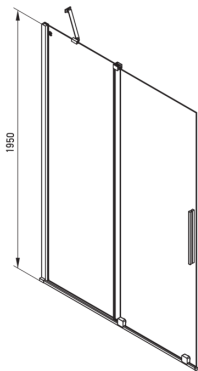

## Ścianka prysznicowa walk-in

Cena Netto: 1137,40 zł  
Cena Brutto: 1399,00 zł

Kod produktu: KTJ\_039R

EAN: 5907650816423

Kolor: chrom

Gwarancja [lata]: 2

Model	Size	A (mm)	B (mm)	C (mm)	D (mm)
KTJ X39R	900x1950	880-900	360	475	420
KTJ X30R	1000x1950	980-1000	410	525	470
KTJ X32R	1200x1950	1180-1200	515	625	570
KTJ X34R	1400x1950	1380-1400	615	725	670

### Kabina

Szerokość [mm]	900
Wysokość [mm]	1950
Grubość szkła hartowanego [mm]	6
Wykończenie szkła	transparentne
Powłoka Active Cover	Tak

### Wyróżniki:

- Bezpieczne i wytrzymałe szkło hartowane
- Możliwość zamontowania kabiny bez brodzika, bezpośrednio na płytkach
- Hydrofobowa powłoka Active Cover, ułatwiająca spływanie wody po szybie
- Tylko najlepsze materiały, których jakość potwierdzamy badaniami w laboratorium
- Drzwi odwracalne umożliwiające montaż kabiny na prawą lub lewą stronę
- Możliwość zastosowania dedykowanego preparatu Active Cover
- Relingi nadają konstrukcji sztywności
- Odporność na uderzenia oraz na chemikalia i płamienie zgodnie z normą PN-EN 14428+A1:2008, potwierdzona badaniami Instytutu Ceramiki i Materiałów Budowlanych.
- W ofercie dedykowany środek bezpieczny dla czyszczonych powierzchni
- Możliwość łączenia z drugą ścianką przesuwaną i ścianką prysznicową walk-in Prizma
- Możliwość zamontowania kabiny bezpośrednio na płytkach lub na brodzikach granitowych Correo (KQR) i akrylowych Kerria Plus (KTS)
- W zestawie znajdują się dwa relingi – krótki i długi
- Swobodne łączenie kabin