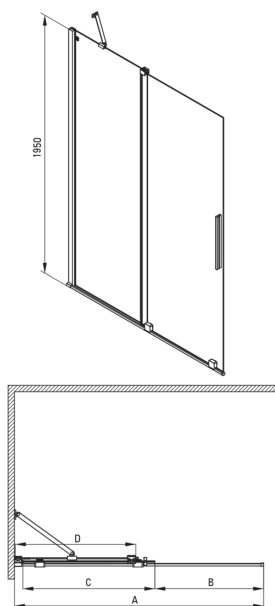

## Parete doccia, a scomparsa

Codice prodotto: KTJ\_039R

EAN: 5907650816423

Colore: cromo

Garanzia [anni]: 2

### Cabine

Larghezza [mm]	900
Altezza [mm]	1950
Spessore del vetro [mm]	6
Finitura in vetro	trasparente
Rivestimento attivo	Sì

Model	Size	A (mm)	B (mm)	C (mm)	D (mm)
KTJ X39R	900x1950	880-900	360	475	420
KTJ X30R	1000x1950	980-1000	410	525	470
KTJ X32R	1200x1950	1180-1200	515	625	570
KTJ X34R	1400x1950	1380-1400	615	725	670