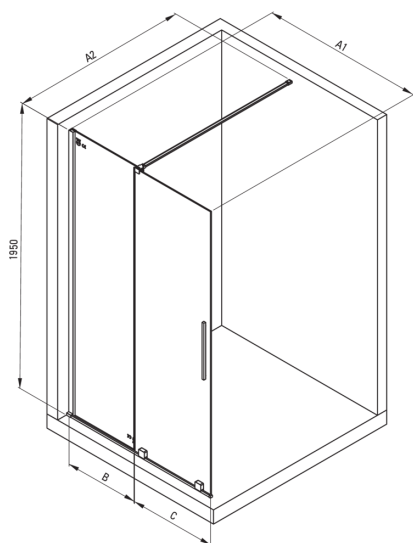

## Zuhanyfal, walk-in

Cikkszám: KTJ\_039R  
EAN: 5907650816423  
Szín: króm  
Garancia [év]: 2

### Kabinok

Szélesség [mm]	900
Magasság [mm]	1950
Az edzett üveg vastagsága [mm]	6
Üveg kivitelezése	átlátszó
Aktív bevonat	Igen

Model	Size	A1 (mm)	A2 (mm)	B (mm)	C (mm)
KTJ X39R	900x1950	900	700-1200	420	470
KTJ X30R	1000x1950	1000	700-1200	460	510
KTJ X32R	1200x1950	1200	700-1200	570	620