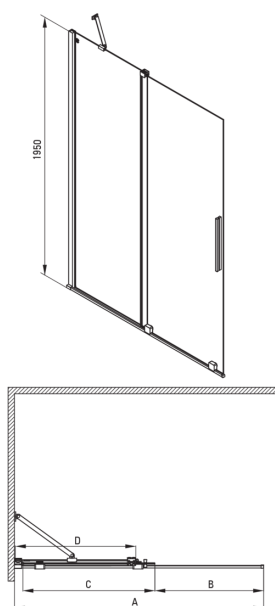

PRIZMA

Zuhanyfal, walk-in

Cikkszám: KTJ_039R
EAN: 5907650816423
Szín: króm
Garancia [év]: 2

Kabinok

Szélesség [mm]	900
Magasság [mm]	1950
Az edzett üveg vastagsága [mm]	6
Üveg kivitelezése	átlátszó
Aktív bevonat	Igen

Kiemelések:

- Biztonságos és tartós edzett üveg
- Lehetőség a kabin zuhanytálca nélküli felszerelésére, közvetlenül a csempére
- Hidrofób Active-Cover bevonat, amely megkönnyíti a víz lefolyását az üvegről
- Csak a legjobb alapanyagokból, amelyek minőségét laboratóriumi vizsgálatok igazolták
- Megfordítható ajtó, amely jobb vagy bal oldalra szerelhető
- Az Active Cover felületekhez ajánlott
- A szerkezet merevségét a sínek biztosítják.
- Ütés-, vegyszer- és foltosodás a PN-EN 14428 + A1: 2008 szabvány szerint, a Kerámia- és Építőanyag-intézet tesztjei igazolják.
- Dedikált tisztítószer, a felületek biztonságos tisztítására

Model	Size	A (mm)	B (mm)	C (mm)	D (mm)
KTJ X39R	900x1950	880-900	360	475	420
KTJ X30R	1000x1950	980-1000	410	525	470
KTJ X32R	1200x1950	1180-1200	515	625	570
KTJ X34R	1400x1950	1380-1400	615	725	670