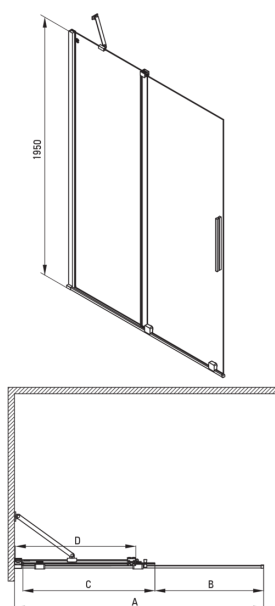

PRIZMA

Paroi de douche, walk-in

Code produit: KTJ_039R

EAN: 5907650816423

Couleur: chrome

Garantie [années]: 2

Cabines

Largeur [mm]	900
Hauteur [mm]	1950
Épaisseur du verre [mm]	6
Finition verre	transparent
Couverture active	Oui

Caractéristiques:

- Verre trempé sûr et durable
- Possibilité d'installer la cabine sans receveur de douche, directement sur le carrelage
- Revêtement hydrophobe Active-Cover qui facilite l'écoulement de l'eau sur le verre
- Seuls les meilleurs matériaux, dont la qualité a été confirmée par des tests en laboratoire
- Porte réversible qui permet de monter la cabine à droite ou à gauche
- Dédié aux surfaces Active Cover
- Les garde-corps donnent de la rigidité à la structure
- Résistance aux chocs, aux produits chimiques et aux taches conformément à la norme PN-EN 14428+A1:2008, confirmée par des tests de l'Institut de la céramique et des matériaux de construction
- Agent de nettoyage dédié, sans danger pour les surfaces nettoyées

Model	Size	A (mm)	B (mm)	C (mm)	D (mm)
KTJ X39R	900x1950	880-900	360	475	420
KTJ X30R	1000x1950	980-1000	410	525	470
KTJ X32R	1200x1950	1180-1200	515	625	570
KTJ X34R	1400x1950	1380-1400	615	725	670