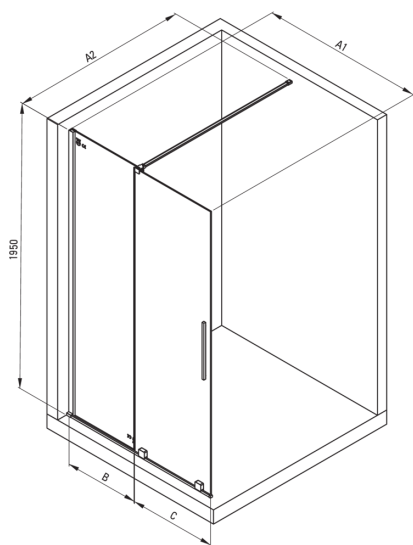

PRIZMA

Muro de ducha, entrar

Código de producto: KTJ_039R

EAN: 5907650816423

Color: cromo

Garantía [años]: 2

Cabañas

Ancho [mm]	900
Altura [mm]	1950
Grosor de vidrio [mm]	6
Acabado de vidrio	transparente
Tapa activa	Sí

Características:

- Vidrio templado seguro y duradero
- Es posible instalar una cabina sin una bandeja de ducha, directamente en los mosaicos.
- Cubierta activa recubrimiento hidrofóbico que facilita el flujo de agua por el vaso
- Solo los mejores materiales cuya calidad es confirmada por la investigación en el laboratorio
- Puertas reversibles que permiten la instalación de la cabina a la derecha o izquierda
- Posibilidad de usar una cubierta activa dedicada
- Los rieles dan la estructura de rigidez
- Resistencia al impacto, así como a los productos químicos y las manchas de acuerdo con PN-EN 14428+A1: 2008, confirmado por el Instituto de Cerámica y Materiales de construcción.
- Una medida dedicada en la oferta es una caja fuerte dedicada para superficies limpias

Model	Size	A1 (mm)	A2 (mm)	B (mm)	C (mm)
KTJ X39R	900x1950	900	700-1200	420	470
KTJ X30R	1000x1950	1000	700-1200	460	510
KTJ X32R	1200x1950	1200	700-1200	570	620