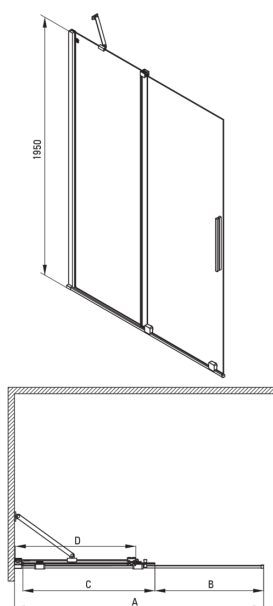

## Muro de ducha, entrar

Código de producto: KTJ\_039R

EAN: 5907650816423

Color: cromo

Garantía [años]: 2

### Cabañas

Ancho [mm]	900
Altura [mm]	1950
Grosor de vidrio [mm]	6
Acabado de vidrio	transparente
Tapa activa	Sí

Model	Size	A (mm)	B (mm)	C (mm)	D (mm)
KTJ X39R	900x1950	880-900	360	475	420
KTJ X30R	1000x1950	980-1000	410	525	470
KTJ X32R	1200x1950	1180-1200	515	625	570
KTJ X34R	1400x1950	1380-1400	615	725	670