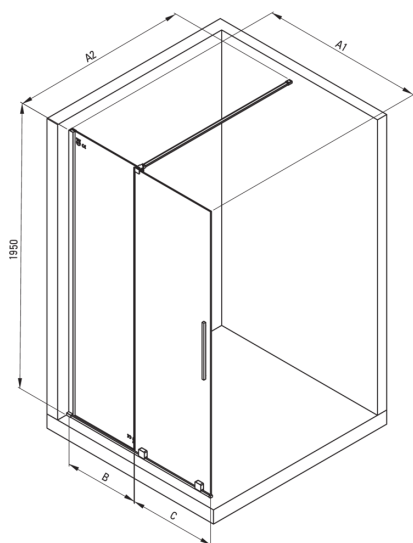

PRIZMA

Duschwand, Walk-In

Artikel-Nr.: KTJ_039R

EAN: 5907650816423

Farbe: Chrom

Garantie [Jahre]: 2

Model	Size	A1 (mm)	A2 (mm)	B (mm)	C (mm)
KTJ X39R	900x1950	900	700-1200	420	470
KTJ X30R	1000x1950	1000	700-1200	460	510
KTJ X32R	1200x1950	1200	700-1200	570	620

Kabinen

Breite [mm]	900
Höhe	1950
Gehärtetes Glas - Dicke [mm]	6
Glasausführung	transparent
Active Cover Beschichtung	Ja

Charakteristische Merkmale:

- Sicheres und langlebiges gehärtetes Glas
- Kabine kann ohne Duschwanne direkt auf den Fliesen installiert werden
- Hydrophobe Active-Cover-Beschichtung, die das Abperlen von Wasser erleichtert
- Nur die besten Materialien, deren Qualität durch Laboruntersuchungen bestätigt wird
- Umdrehbare Tür, mit der die Kabine auf der rechten oder linken Seite montiert werden kann
- Möglichkeit der Verwendung eines speziellen Active Cover-Präparats
- Die Relings geben der Struktur zusätzliche Stabilität
- Stoß-, Chemikalien- und Fleckenbeständigkeit gemäß der Norm PN-EN 14428 + A1: 2008, bestätigt durch Tests des Instituts für Keramik und Baustoffe.
- Spezielles Mittel, das für die zu reinigenden Oberflächen unbedenklich ist