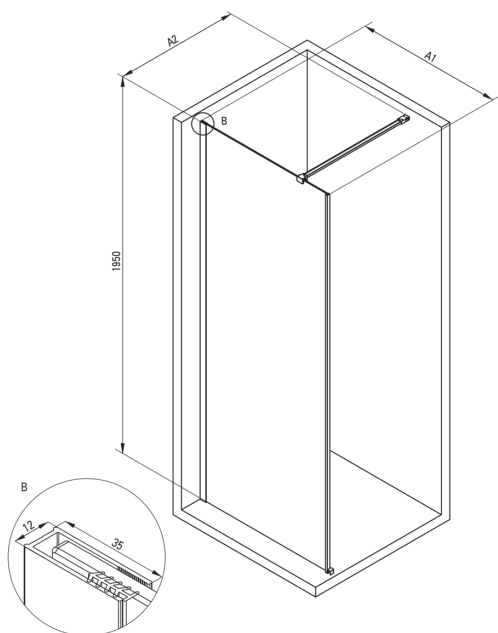

PRIZMA

Душова стіна, walk-in

Код продукту: KTJ_039P

EAN: 5907650839347

Колір: хром

Гарантія: 2

Кабіни

Ширина [мм]	900
Висота [мм]	1950
товщина скла	6
Оздоблення скла	прозорий
Покриття Active cover	Так

Model	Size	A1 (mm)	A2 (mm)
KT J X38P	800 x1950	760-780	700-1200
KT J X39P	900 x1950	860-880	700-1200