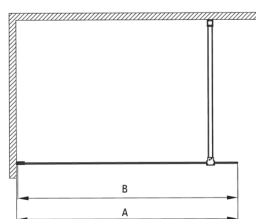

Код продукту: KTJ\_039P

EAN: 5907650839347

Колір: хром

Гарантія: 2

Model	Size	A (mm)	B (mm)
KTJ X38P	800x1950	760-780	756
KTJ X39P	900x1950	860-880	856
KTJ X30P	1000x1950	960-980	956
KTJ X31P	1100x1950	1060-1080	1056
KTJ X32P	1200x1950	1160-1180	1156

**Кабіни**

Ширина [мм]	900
Висота [мм]	1950
товщина скла	6
Оздоблення скла	прозорий
Покриття Active cover	Так

**Відмінна риса:**

- Тільки найкращі матеріали, якість яких ми підтверджуємо дослідженнями в лабораторії
- Гідрофобне покриття Active Cover, що полегшує стікання води по склу
- Можливість установки kabіни без піддону безпосередньо на плитку
- Безпечне і міцне загартоване скло
- Можливість використання спеціального препарату Active Cover
- Ударостійкість і стійкість до хімічних речовин і плям відповідно до стандарту PN-EN 14428 + A1: 2008, підтверджена дослідженнями Інституту кераміки і будівельних матеріалів.
- Реверсивні двері для установки kabіни на праву або ліву сторону
- Пропонуємо спеціальний засіб, безпечний для очищуваних поверхонь