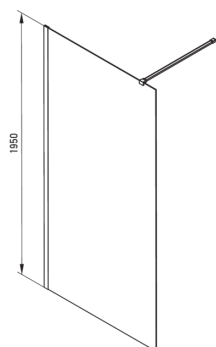

Код продукту: KTJ\_039P

EAN: 5907650839347

Колір: хром

Гарантія: 2

Model	Size	A (mm)	B (mm)
KTJ X38P	800x1950	760-780	756
KTJ X39P	900x1950	860-880	856
KTJ X30P	1000x1950	960-980	956
KTJ X31P	1100x1950	1060-1080	1056
KTJ X32P	1200x1950	1160-1180	1156

**Кабіни**

Ширина [мм]	900
Висота [мм]	1950
товщина скла	6
Оздоблення скла	прозорий
Покриття Active cover	Так

**Відмінна риса:**

- Тільки найкращі матеріали, якість яких ми підтверджуємо дослідженнями в лабораторії
- Гідрофобне покриття Active Cover, що полегшує стікання води по склу
- Можливість установки kabіни без піддону безпосередньо на плитку
- Безпечне і міцне загартоване скло
- Можливість використання спеціального препарату Active Cover
- Ударостійкість і стійкість до хімічних речовин і плям відповідно до стандарту PN-EN 14428 + A1: 2008, підтверджена дослідженнями Інституту кераміки і будівельних матеріалів.
- Реверсивні двері для установки kabіни на праву або ліву сторону
- Пропонуємо спеціальний засіб, безпечний для очищуваних поверхонь