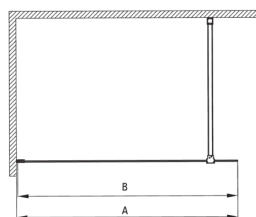

## Tuš stena, walk-in

koda izdelka: KTJ\_039P

EAN: 5907650839347

Barva: krom

Garancija [leta]: 2

Model	Size	A (mm)	B (mm)
KT J X38P	800x1950	760-780	756
KT J X39P	900x1950	860-880	856
KT J X30P	1000x1950	960-980	956
KT J X31P	1100x1950	1060-1080	1056
KT J X32P	1200x1950	1160-1180	1156

### Kabine

širina [mm]	900
višina [mm]	1950
debelina stekla [mm]	6
steklen finiř	transparenten
premaz Active Cover	Ja