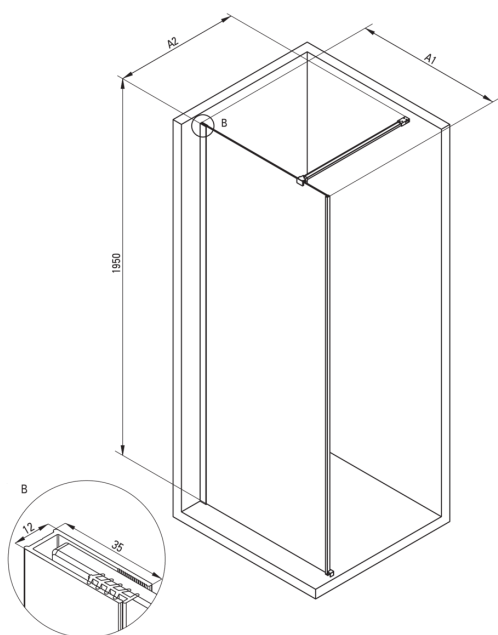

## Tuš stena, walk-in

koda izdelka: KTJ\_039P

EAN: 5907650839347

Barva: krom

Garancija [leta]: 2

### Kabine

širina [mm]	900
višina [mm]	1950
debelina stekla [mm]	6
steklen finiř	transparenten
premaz Active Cover	Ja

Model	Size	A1 (mm)	A2 (mm)
KT J X38P	800 x 1950	760-780	700-1200
KT J X39P	900 x 1950	860-880	700-1200