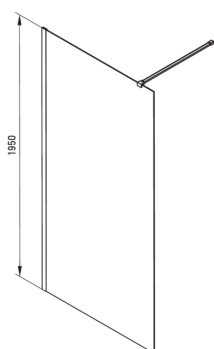

Код товара: KTJ_039P

EAN: 5907650839347

Цвет: хром

Гарантия [лет]: 2

Model	Size	A (mm)	B (mm)
KT J X38P	800x1950	760-780	756
KT J X39P	900x1950	860-880	856
KT J X30P	1000x1950	960-980	956
KT J X31P	1100x1950	1060-1080	1056
KT J X32P	1200x1950	1160-1180	1156

Кабины

Ширина [мм]	900
Высота [мм]	1950
толщина закаленного стекла	6
Отделка стекла	прозрачный
Покрытие Active Cover	Да

Отличительные черты:

- Только лучшие материалы, качество которых подтверждено лабораторными испытаниями
- Гидрофобное покрытие Active-Cover, которое облегчает стекание воды со стекла
- Возможна установка кабины без поддона, прямо на плитку
- Безопасное и прочное закаленное стекло
- Возможность использования специального препарата Active Cover
- Стойкость к ударам, химическим веществам и окрашиванию в соответствии со стандартом PN-EN 14428+A1:2008, подтверждена испытаниями Института керамики и строительных материалов.
- Реверсивная дверь, позволяющая установить кабину с правой или левой стороны
- Специальное средство, безопасное для очищаемых поверхностей