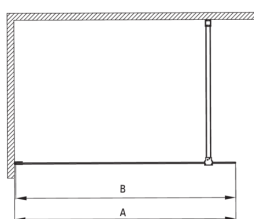

Код товара: KTJ_039P

EAN: 5907650839347

Цвет: хром

Гарантия [лет]: 2

Model	Size	A (mm)	B (mm)
KT J X38P	800x1950	760-780	756
KT J X39P	900x1950	860-880	856
KT J X30P	1000x1950	960-980	956
KT J X31P	1100x1950	1060-1080	1056
KT J X32P	1200x1950	1160-1180	1156

Кабины

Ширина [мм]	900
Высота [мм]	1950
толщина закаленного стекла	6
Отделка стекла	прозрачный
Покрытие Active Cover	Да

Отличительные черты:

- Только лучшие материалы, качество которых подтверждено лабораторными испытаниями
- Гидрофобное покрытие Active-Cover, которое облегчает стекание воды со стекла
- Возможна установка кабины без поддона, прямо на плитку
- Безопасное и прочное закаленное стекло
- Возможность использования специального препарата Active Cover
- Стойкость к ударам, химическим веществам и окрашиванию в соответствии со стандартом PN-EN 14428+A1:2008, подтверждена испытаниями Института керамики и строительных материалов.
- Реверсивная дверь, позволяющая установить кабину с правой или левой стороны
- Специальное средство, безопасное для очищаемых поверхностей