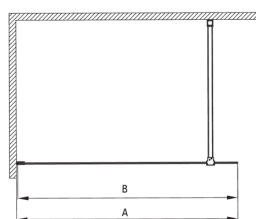

PRIZMA

Perete de duș, paravan

Codul produsului: KTJ_039P

EAN: 5907650839347

Culoarea: cromat

Garanție [ani]: 2

Model	Size	A (mm)	B (mm)
KT J X38P	800x1950	760-780	756
KT J X39P	900x1950	860-880	856
KT J X30P	1000x1950	960-980	956
KT J X31P	1100x1950	1060-1080	1056
KT J X32P	1200x1950	1160-1180	1156

Cabine

Lățime [mm]	900
Înălțime [mm]	1950
Grosime sticlă [mm]	6
Finisaj sticlă	transparent
Active cover	Da

Caracteristici:

- Doar cele mai bune materiale, a căror calitate a fost certificată prin teste de laborator
- Înveliș hidrofob Active-Cover care ajută apa să se prelingă pe sticlă
- Posibilitate de instalare a cabinei fără cădiță de duș, direct pe gresie
- Sticlă securizată sigură și rezistentă
- Special pentru suprafețe Active Cover
- Rezistență la impact, substanțe chimice și pete conform standardului PN-EN 14428+A1:2008, certificată prin teste făcute de Institutul de Materiale de Construcții și Ceramică
- Ușă reversibilă care permite instalarea cabinei pe partea dreaptă sau pe partea stângă
- Agent de curățare special, sigur pentru suprafețele curățate