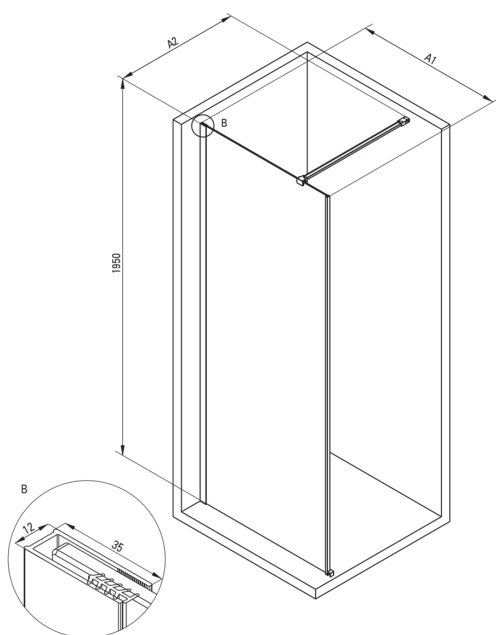

PRIZMA

Perete de duș, paravan

Codul produsului: KTJ_039P

EAN: 5907650839347

Culoarea: cromat

Garanție [ani]: 2

Cabine

Lățime [mm]	900
Înălțime [mm]	1950
Grosime sticlă [mm]	6
Finisaj sticlă	transparent
Active cover	Da

Caracteristici:

- Doar cele mai bune materiale, a căror calitate a fost certificată prin teste de laborator
- Înveliș hidrofob Active-Cover care ajută apa să se prelingă pe sticlă
- Posibilitate de instalare a cabinei fără cădiță de duș, direct pe gresie
- Sticlă securizată sigură și rezistentă
- Special pentru suprafețe Active Cover
- Rezistență la impact, substanțe chimice și pete conform standardului PN-EN 14428+A1:2008, certificată prin teste făcute de Institutul de Materiale de Construcții și Ceramică
- Ușă reversibilă care permite instalarea cabinei pe partea dreaptă sau pe partea stângă
- Agent de curățare special, sigur pentru suprafețele curățate

Model	Size	A1 (mm)	A2 (mm)
KT J X38P	800 x 1950	760-780	700-1200
KT J X39P	900 x 1950	860-880	700-1200