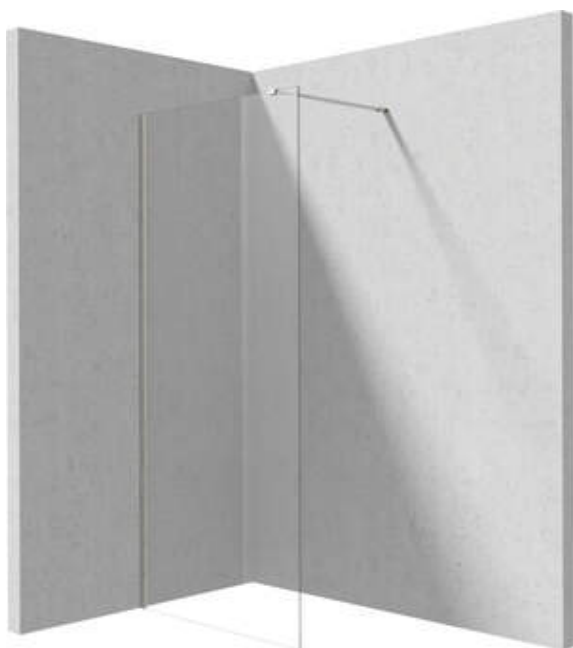

PRIZMA

Perete de duș, paravan

Codul produsului: KTJ_039P

EAN: 5907650839347

Culoarea: cromat

Garanție [ani]: 2

Cabine

Lățime [mm]	900
Înălțime [mm]	1950
Grosime sticlă [mm]	6
Finisaj sticlă	transparent
Active cover	Da

Caracteristici:

- Doar cele mai bune materiale, a căror calitate a fost certificată prin teste de laborator
- Înveliș hidrofob Active-Cover care ajută apa să se prelingă pe sticlă
- Posibilitate de instalare a cabinei fără cădiță de duș, direct pe gresie
- Sticlă securizată sigură și rezistentă
- Special pentru suprafețe Active Cover
- Rezistență la impact, substanțe chimice și pete conform standardului PN-EN 14428+A1:2008, certificată prin teste făcute de Institutul de Materiale de Construcții și Ceramică
- Ușă reversibilă care permite instalarea cabinei pe partea dreaptă sau pe partea stângă
- Agent de curățare special, sigur pentru suprafețele curățate

Model	Size	A1 (mm)	A2 (mm)
KT J X38P	800 x 1950	760-780	700-1200
KT J X39P	900 x 1950	860-880	700-1200