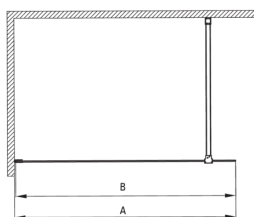

### Kabina

Szerokość [mm]	900
Wysokość [mm]	1950
Grubość szkła hartowanego [mm]	6
Wykończenie szkła	transparentne
Powłoka Active Cover	Tak

Model	Size	A (mm)	B (mm)
KT J X38P	800x1950	760-780	756
KT J X39P	900x1950	860-880	856
KT J X30P	1000x1950	960-980	956
KT J X31P	1100x1950	1060-1080	1056
KT J X32P	1200x1950	1160-1180	1156