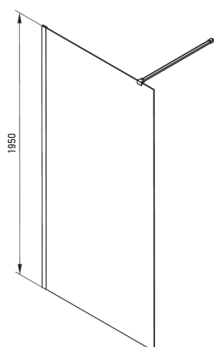

## Ścianka prysznicowa walk-in

Cena Netto: **812,20 zł**  
Cena Brutto: **999,00 zł**

Kod produktu: KTJ\_039P

EAN: 5907650839347

Kolor: chrom

Gwarancja [lata]: 2

### Kabina

Szerokość [mm]	900
Wysokość [mm]	1950
Grubość szkła hartowanego [mm]	6
Wykończenie szkła	transparentne
Powłoka Active Cover	Tak

Model	Size	A (mm)	B (mm)
KT J X38P	800x1950	760-780	756
KT J X39P	900x1950	860-880	856
KT J X30P	1000x1950	960-980	956
KT J X31P	1100x1950	1060-1080	1056
KT J X32P	1200x1950	1160-1180	1156