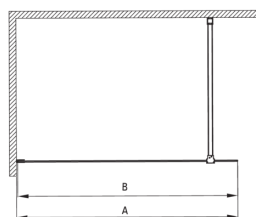

PRIZMA

Parete doccia, a scomparsa

Codice prodotto: KTJ_039P

EAN: 5907650839347

Colore: cromo

Garanzia [anni]: 2

Cabine

Larghezza [mm]	900
Altezza [mm]	1950
Spessore del vetro [mm]	6
Finitura in vetro	trasparente
Rivestimento attivo	Sì

Model	Size	A (mm)	B (mm)
KT J X38P	800x1950	760-780	756
KT J X39P	900x1950	860-880	856
KT J X30P	1000x1950	960-980	956
KT J X31P	1100x1950	1060-1080	1056
KT J X32P	1200x1950	1160-1180	1156