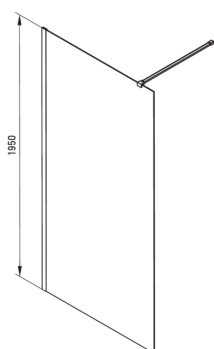

## Zuhanyfal, walk-in

Cikkszám: KTJ\_039P  
EAN: 5907650839347  
Szín: króm  
Garancia [év]: 2

### Kabinok

Szélesség [mm]	900
Magasság [mm]	1950
Az edzett üveg vastagsága [mm]	6
Üveg kivitelezése	átlátszó
Aktív bevonat	Igen

Model	Size	A (mm)	B (mm)
KT J X38P	800x1950	760-780	756
KT J X39P	900x1950	860-880	856
KT J X30P	1000x1950	960-980	956
KT J X31P	1100x1950	1060-1080	1056
KT J X32P	1200x1950	1160-1180	1156