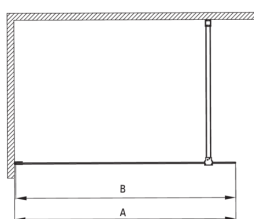

### Kabinok

Szélesség [mm]	900
Magasság [mm]	1950
Az edzett üveg vastagsága [mm]	6
Üveg kivitelezése	átlátszó
Aktív bevonat	Igen

Model	Size	A (mm)	B (mm)
KT J X38P	800x1950	760-780	756
KT J X39P	900x1950	860-880	856
KT J X30P	1000x1950	960-980	956
KT J X31P	1100x1950	1060-1080	1056
KT J X32P	1200x1950	1160-1180	1156