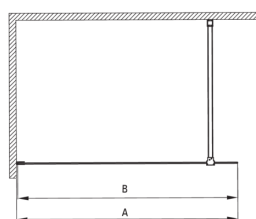

## Paroi de douche, walk-in

Code produit: KTJ\_039P

EAN: 5907650839347

Couleur: chrome

Garantie [années]: 2

| Model     | Size      | A (mm)    | B (mm) |
|-----------|-----------|-----------|--------|
| KT J X38P | 800x1950  | 760-780   | 756    |
| KT J X39P | 900x1950  | 860-880   | 856    |
| KT J X30P | 1000x1950 | 960-980   | 956    |
| KT J X31P | 1100x1950 | 1060-1080 | 1056   |
| KT J X32P | 1200x1950 | 1160-1180 | 1156   |

### Cabines

|                         |             |
|-------------------------|-------------|
| Largeur [mm]            | 900         |
| Hauteur [mm]            | 1950        |
| Épaisseur du verre [mm] | 6           |
| Finition verre          | transparent |
| Couverture active       | Oui         |