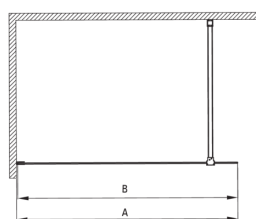

## Paroi de douche, walk-in

Code produit: KTJ\_039P

EAN: 5907650839347

Couleur: chrome

Garantie [années]: 2

Model	Size	A (mm)	B (mm)
KT J X38P	800x1950	760-780	756
KT J X39P	900x1950	860-880	856
KT J X30P	1000x1950	960-980	956
KT J X31P	1100x1950	1060-1080	1056
KT J X32P	1200x1950	1160-1180	1156

### Cabines

Largeur [mm]	900
Hauteur [mm]	1950
Épaisseur du verre [mm]	6
Finition verre	transparent
Couverture active	Oui