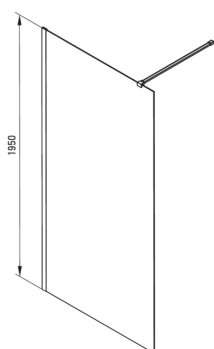

## Paroi de douche, walk-in

Code produit: KTJ\_039P

EAN: 5907650839347

Couleur: chrome

Garantie [années]: 2

| Model     | Size      | A (mm)    | B (mm) |
|-----------|-----------|-----------|--------|
| KT J X38P | 800x1950  | 760-780   | 756    |
| KT J X39P | 900x1950  | 860-880   | 856    |
| KT J X30P | 1000x1950 | 960-980   | 956    |
| KT J X31P | 1100x1950 | 1060-1080 | 1056   |
| KT J X32P | 1200x1950 | 1160-1180 | 1156   |

### Cabines

|                         |             |
|-------------------------|-------------|
| Largeur [mm]            | 900         |
| Hauteur [mm]            | 1950        |
| Épaisseur du verre [mm] | 6           |
| Finition verre          | transparent |
| Couverture active       | Oui         |