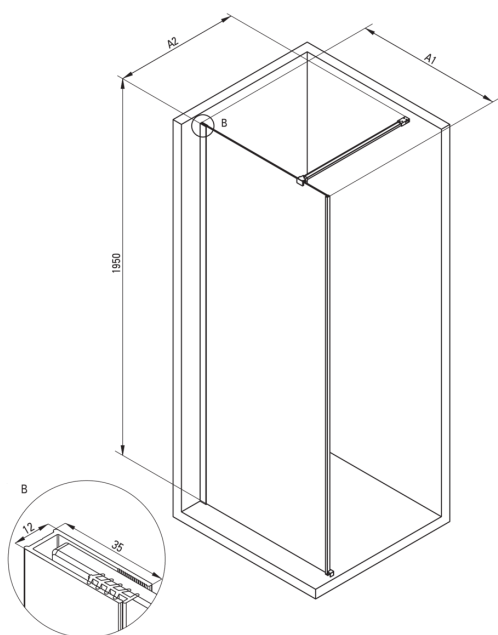

PRIZMA

Muro de ducha, entrar

Código de producto: KTJ_039P

EAN: 5907650839347

Color: cromo

Garantía [años]: 2

Cabañas

Ancho [mm]	900
Altura [mm]	1950
Grosor de vidrio [mm]	6
Acabado de vidrio	transparente
Tapa activa	Sí

Características:

- Solo los mejores materiales cuya calidad es confirmada por la investigación en el laboratorio
- Cubierta activa recubrimiento hidrofóbico que facilita el flujo de agua por el vaso
- Es posible instalar una cabina sin una bandeja de ducha, directamente en los mosaicos.
- Vidrio templado seguro y duradero
- Posibilidad de usar una cubierta activa dedicada
- Resistencia al impacto, así como a los productos químicos y las manchas de acuerdo con PN-EN 14428+A1: 2008, confirmado por el Instituto de Cerámica y Materiales de construcción.
- Puertas reversibles que permiten la instalación de la cabina a la derecha o izquierda
- Una medida dedicada en la oferta es una caja fuerte dedicada para superficies limpias

Model	Size	A1 (mm)	A2 (mm)
KT J X38P	800 x1950	760-780	700-1200
KT J X39P	900 x1950	860-880	700-1200