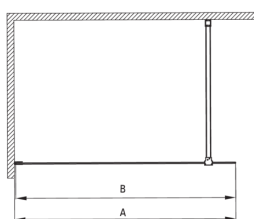

## Muro de ducha, entrar

Código de producto: KTJ\_039P

EAN: 5907650839347

Color: cromo

Garantía [años]: 2

Model	Size	A (mm)	B (mm)
KT J X38P	800x1950	760-780	756
KT J X39P	900x1950	860-880	856
KT J X30P	1000x1950	960-980	956
KT J X31P	1100x1950	1060-1080	1056
KT J X32P	1200x1950	1160-1180	1156

### Cabañas

Ancho [mm]	900
Altura [mm]	1950
Grosor de vidrio [mm]	6
Acabado de vidrio	transparente
Tapa activa	Sí