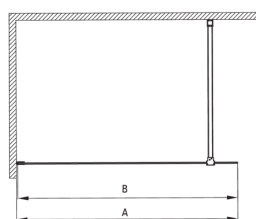

PRIZMA

Duschwand, Walk-In

Artikel-Nr.: KTJ_039P
 EAN: 5907650839347
 Farbe: Chrom
 Garantie [Jahre]: 2

Model	Size	A (mm)	B (mm)
KT J X38P	800x1950	760-780	756
KT J X39P	900x1950	860-880	856
KT J X30P	1000x1950	960-980	956
KT J X31P	1100x1950	1060-1080	1056
KT J X32P	1200x1950	1160-1180	1156

Kabinen

Breite [mm]	900
Höhe	1950
Gehärtetes Glas - Dicke [mm]	6
Glasausführung	transparent
Active Cover Beschichtung	Ja

Charakteristische Merkmale:

- Nur die besten Materialien, deren Qualität durch Laboruntersuchungen bestätigt wird
- Hydrophobe Active-Cover-Beschichtung, die das Abperlen von Wasser erleichtert
- Kabine kann ohne Duschwanne direkt auf den Fliesen installiert werden
- Sicheres und langlebiges gehärtetes Glas
- Möglichkeit der Verwendung eines speziellen Active Cover-Präparats
- Stoß-, Chemikalien- und Fleckenbeständigkeit gemäß der Norm PN-EN 14428 + A1: 2008, bestätigt durch Tests des Instituts für Keramik und Baustoffe.
- Umdrehbare Tür, mit der die Kabine auf der rechten oder linken Seite montiert werden kann
- Spezielles Mittel, das für die zu reinigenden Oberflächen unbedenklich ist