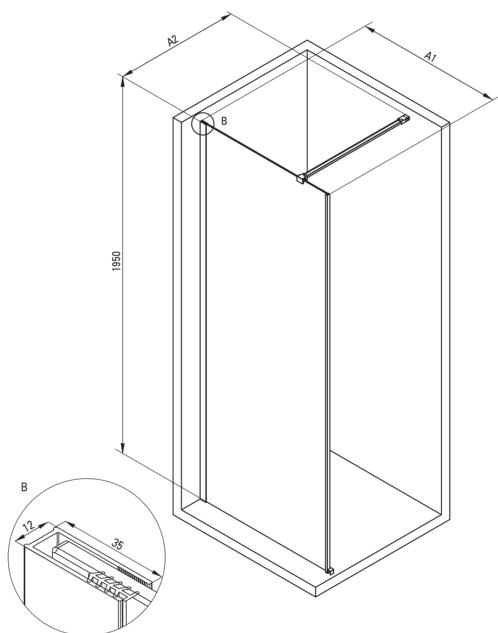

PRIZMA

Душова стіна, walk-in

Код продукту: KTJ_038P

EAN: 5907650839330

Колір: хром

Гарантія: 2

Кабіни

Ширина [мм]	800
Висота [мм]	1950
товщина скла	6
Оздоблення скла	прозорий
Покриття Active cover	Так

Model	Size	A1 (mm)	A2 (mm)
KT J X38P	800 x 1950	760-780	700-1200
KT J X39P	900 x 1950	860-880	700-1200