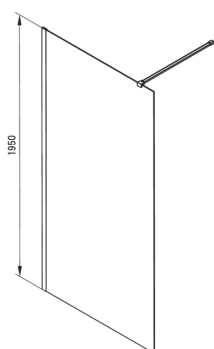

PRIZMA

Душова стіна, walk-in

 deante

Код продукту: KTJ_038P

EAN: 5907650839330

Колір: хром

Гарантія: 2

Model	Size	A (mm)	B (mm)
KTJ X38P	800x1950	760-780	756
KTJ X39P	900x1950	860-880	856
KTJ X30P	1000x1950	960-980	956
KTJ X31P	1100x1950	1060-1080	1056
KTJ X32P	1200x1950	1160-1180	1156

Кабіни

Ширина [мм]	800
Висота [мм]	1950
товщина скла	6
Оздоблення скла	прозорий
Покриття Active cover	Так

Відмінна риса:

- Тільки найкращі матеріали, якість яких ми підтверджуємо дослідженнями в лабораторії
- Гідрофобне покриття Active Cover, що полегшує стікання води по скла
- Можливість установки kabіни без піддону безпосередньо на плитку
- Безпечне і міцне загартоване скло
- Можливість використання спеціального препарату Active Cover
- Ударостійкість і стійкість до хімічних речовин і плям відповідно до стандарту PN-EN 14428 + A1: 2008, підтверджена дослідженнями Інституту кераміки і будівельних матеріалів.
- Реверсивні двері для установки kabіни на праву або ліву сторону
- Пропонуємо спеціальний засіб, безпечний для очищуваних поверхонь