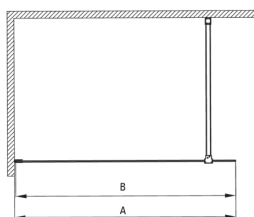

PRIZMA

Душова стіна, walk-in

 deante

Код продукту: KTJ_038P

EAN: 5907650839330

Колір: хром

Гарантія: 2

Model	Size	A (mm)	B (mm)
KTJ X38P	800x1950	760-780	756
KTJ X39P	900x1950	860-880	856
KTJ X30P	1000x1950	960-980	956
KTJ X31P	1100x1950	1060-1080	1056
KTJ X32P	1200x1950	1160-1180	1156

Кабіни

Ширина [мм]	800
Висота [мм]	1950
товщина скла	6
Оздоблення скла	прозорий
Покриття Active cover	Так

Відмінна риса:

- Тільки найкращі матеріали, якість яких ми підтверджуємо дослідженнями в лабораторії
- Гідрофобне покриття Active Cover, що полегшує стікання води по скла
- Можливість установки kabіни без піддону безпосередньо на плитку
- Безпечне і міцне загартоване скло
- Можливість використання спеціального препарату Active Cover
- Ударостійкість і стійкість до хімічних речовин і плям відповідно до стандарту PN-EN 14428 + A1: 2008, підтверджена дослідженнями Інституту кераміки і будівельних матеріалів.
- Реверсивні двері для установки kabіни на праву або ліву сторону
- Пропонуємо спеціальний засіб, безпечний для очищуваних поверхонь