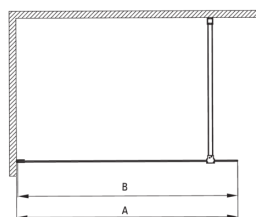

PRIZMA

Tuš stena, walk-in

koda izdelka: KTJ_038P

EAN: 5907650839330

Barva: krom

Garancija [leta]: 2

Model	Size	A (mm)	B (mm)
KT J X38P	800x1950	760-780	756
KT J X39P	900x1950	860-880	856
KT J X30P	1000x1950	960-980	956
KT J X31P	1100x1950	1060-1080	1056
KT J X32P	1200x1950	1160-1180	1156

Kabine

širina [mm]	800
višina [mm]	1950
debelina stekla [mm]	6
steklen finiš	transparenten
premaz Active Cover	Ja

karakteristike:

- Samo najboljši materiali, katerih kakovost je potrjena z laboratorijskimi testi
- Hidrofobni premaz Active Cover, da voda lažje odteče s stekla
- Možnost vgradnje kabine brez tuš kadi, neposredno na ploščice
- Varno in trpežno kaljeno steklo
- Za površine s premazom Active Cover
- Odpornost na udarce, kemikalije in madeže v skladu s standardom PN-EN 14428+A1:2008, potrjena s testi Inštituta za keramiko in gradbene materiale.
- obračljiva vrata za montažo kabine na desno ali levo stran
- V ponudbi Deante imamo tudi varna namenska čistila