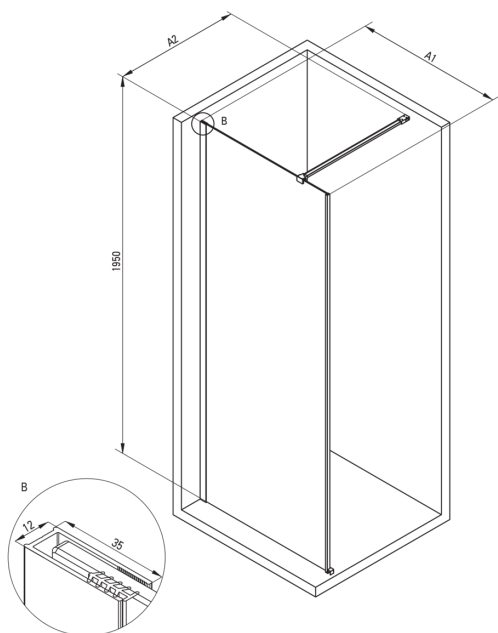

PRIZMA

Tuš stena, walk-in

koda izdelka: KTJ_038P

EAN: 5907650839330

Barva: krom

Garancija [leta]: 2

Kabine

širina [mm]	800
višina [mm]	1950
debelina stekla [mm]	6
steklen finiř	transparenten
premaz Active Cover	Ja

karakteristike:

- Samo najboljši materiali, katerih kakovost je potrjena z laboratorijskimi testi
- Hidrofobni premaz Active Cover, da voda lažje odteče s stekla
- Možnost vgradnje kabine brez tuř kadi, neposredno na ploščice
- Varno in trpežno kaljeno steklo
- Za površine s premazom Active Cover
- Odpornost na udarce, kemikalije in madeže v skladu s standardom PN-EN 14428+A1:2008, potrjena s testi Inřtituta za keramiko in gradbene materiale.
- obračljiva vrata za montažo kabine na desno ali levo stran
- V ponudbi Deante imamo tudi varna namenska čistila

Model	Size	A1 (mm)	A2 (mm)
KT J X38P	800 x 1950	760-780	700-1200
KT J X39P	900 x 1950	860-880	700-1200