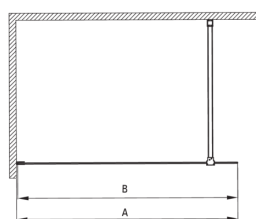

Код товара: KTJ\_038P

EAN: 5907650839330

Цвет: хром

Гарантия [лет]: 2

Model	Size	A (mm)	B (mm)
KT J X38P	800x1950	760-780	756
KT J X39P	900x1950	860-880	856
KT J X30P	1000x1950	960-980	956
KT J X31P	1100x1950	1060-1080	1056
KT J X32P	1200x1950	1160-1180	1156

**Кабины**

Ширина [мм]	800
Высота [мм]	1950
толщина закаленного стекла	6
Отделка стекла	прозрачный
Покрытие Active Cover	Да

**Отличительные черты:**

- Только лучшие материалы, качество которых подтверждено лабораторными испытаниями
- Гидрофобное покрытие Active-Cover, которое облегчает стекание воды со стекла
- Возможна установка кабины без поддона, прямо на плитку
- Безопасное и прочное закаленное стекло
- Возможность использования специального препарата Active Cover
- Стойкость к ударам, химическим веществам и окрашиванию в соответствии со стандартом PN-EN 14428+A1:2008, подтверждена испытаниями Института керамики и строительных материалов.
- Реверсивная дверь, позволяющая установить кабину с правой или левой стороны
- Специальное средство, безопасное для очищаемых поверхностей