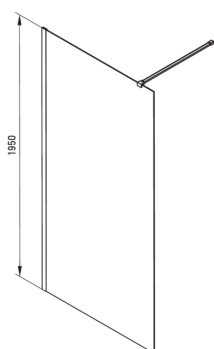

Код товара: KTJ\_038P

EAN: 5907650839330

Цвет: хром

Гарантия [лет]: 2

Model	Size	A (mm)	B (mm)
KT J X38P	800x1950	760-780	756
KT J X39P	900x1950	860-880	856
KT J X30P	1000x1950	960-980	956
KT J X31P	1100x1950	1060-1080	1056
KT J X32P	1200x1950	1160-1180	1156

**Кабины**

Ширина [мм]	800
Высота [мм]	1950
толщина закаленного стекла	6
Отделка стекла	прозрачный
Покрытие Active Cover	Да

**Отличительные черты:**

- Только лучшие материалы, качество которых подтверждено лабораторными испытаниями
- Гидрофобное покрытие Active-Cover, которое облегчает стекание воды со стекла
- Возможна установка кабины без поддона, прямо на плитку
- Безопасное и прочное закаленное стекло
- Возможность использования специального препарата Active Cover
- Стойкость к ударам, химическим веществам и окрашиванию в соответствии со стандартом PN-EN 14428+A1:2008, подтверждена испытаниями Института керамики и строительных материалов.
- Реверсивная дверь, позволяющая установить кабину с правой или левой стороны
- Специальное средство, безопасное для очищаемых поверхностей