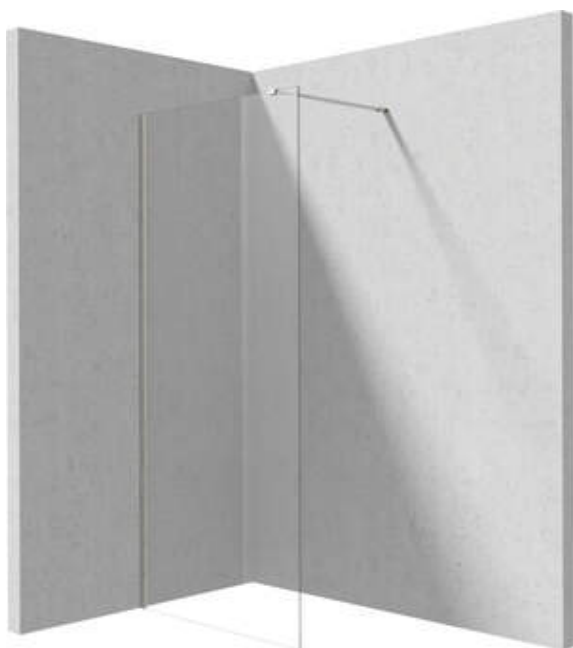

PRIZMA

Perete de duș, paravan

Codul produsului: KTJ_038P

EAN: 5907650839330

Culoarea: cromat

Garanție [ani]: 2

Model	Size	A (mm)	B (mm)
KT J X38P	800x1950	760-780	756
KT J X39P	900x1950	860-880	856
KT J X30P	1000x1950	960-980	956
KT J X31P	1100x1950	1060-1080	1056
KT J X32P	1200x1950	1160-1180	1156

Cabine

Lățime [mm]	800
Înălțime [mm]	1950
Grosime sticlă [mm]	6
Finisaj sticlă	transparent
Active cover	Da

Caracteristici:

- Doar cele mai bune materiale, a căror calitate a fost certificată prin teste de laborator
- Înveliș hidrofob Active-Cover care ajută apa să se prelingă pe sticlă
- Posibilitate de instalare a cabinei fără cădiță de duș, direct pe gresie
- Sticlă securizată sigură și rezistentă
- Special pentru suprafețe Active Cover
- Rezistență la impact, substanțe chimice și pete conform standardului PN-EN 14428+A1:2008, certificată prin teste făcute de Institutul de Materiale de Construcții și Ceramică
- Ușă reversibilă care permite instalarea cabinei pe partea dreaptă sau pe partea stângă
- Agent de curățare special, sigur pentru suprafețele curățate