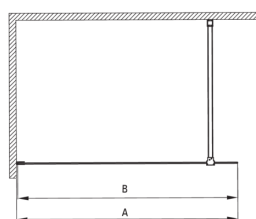

PRIZMA

Perete de duș, paravan

Codul produsului: KTJ_038P

EAN: 5907650839330

Culoarea: cromat

Garanție [ani]: 2

Model	Size	A (mm)	B (mm)
KT J X38P	800x1950	760-780	756
KT J X39P	900x1950	860-880	856
KT J X30P	1000x1950	960-980	956
KT J X31P	1100x1950	1060-1080	1056
KT J X32P	1200x1950	1160-1180	1156

Cabine

Lățime [mm]	800
Înălțime [mm]	1950
Grosime sticlă [mm]	6
Finisaj sticlă	transparent
Active cover	Da

Caracteristici:

- Doar cele mai bune materiale, a căror calitate a fost certificată prin teste de laborator
- Înveliș hidrofob Active-Cover care ajută apa să se prelingă pe sticlă
- Posibilitate de instalare a cabinei fără cădiță de duș, direct pe gresie
- Sticlă securizată sigură și rezistentă
- Special pentru suprafețe Active Cover
- Rezistență la impact, substanțe chimice și pete conform standardului PN-EN 14428+A1:2008, certificată prin teste făcute de Institutul de Materiale de Construcții și Ceramică
- Ușă reversibilă care permite instalarea cabinei pe partea dreaptă sau pe partea stângă
- Agent de curățare special, sigur pentru suprafețele curățate