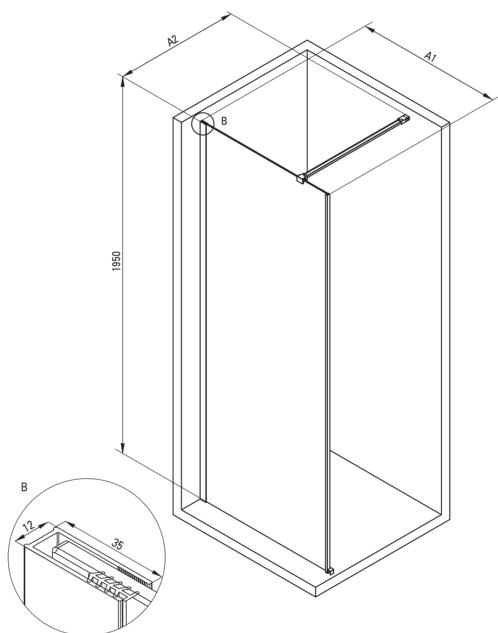

PRIZMA

Perete de duș, paravan

Codul produsului: KTJ_038P

EAN: 5907650839330

Culoarea: cromat

Garanție [ani]: 2

Cabine

Lățime [mm]	800
Înălțime [mm]	1950
Grosime sticlă [mm]	6
Finisaj sticlă	transparent
Active cover	Da

Caracteristici:

- Doar cele mai bune materiale, a căror calitate a fost certificată prin teste de laborator
- Înveliș hidrofob Active-Cover care ajută apa să se prelingă pe sticlă
- Posibilitate de instalare a cabinei fără cădiță de duș, direct pe gresie
- Sticlă securizată sigură și rezistentă
- Special pentru suprafețe Active Cover
- Rezistență la impact, substanțe chimice și pete conform standardului PN-EN 14428+A1:2008, certificată prin teste făcute de Institutul de Materiale de Construcții și Ceramică
- Ușă reversibilă care permite instalarea cabinei pe partea dreaptă sau pe partea stângă
- Agent de curățare special, sigur pentru suprafețele curățate

Model	Size	A1 (mm)	A2 (mm)
KT J X38P	800 x 1950	760-780	700-1200
KT J X39P	900 x 1950	860-880	700-1200