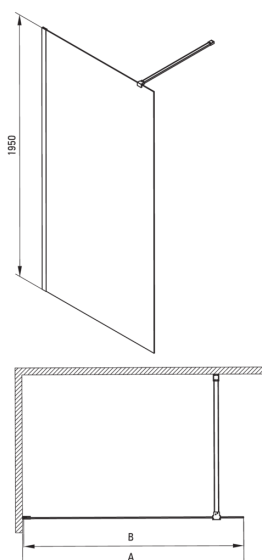

## Ścianka prysznicowa walk-in

Cena Netto: **730,89 zł**  
Cena Brutto: **899,00 zł**

Kod produktu: KTJ\_038P

EAN: 5907650839330

Kolor: chrom

Gwarancja [lata]: 2

### Kabina

Szerokość [mm]	800
Wysokość [mm]	1950
Grubość szkła hartowanego [mm]	6
Wykończenie szkła	transparentne
Powłoka Active Cover	Tak

Model	Size	A (mm)	B (mm)
KT.J.X37P	700x1950	660-680	656
KT.J.X38P	800x1950	760-780	756
KT.J.X39P	900x1950	860-880	856
KT.J.X30P	1000x1950	960-980	956
KT.J.X31P	1100x1950	1060-1080	1056
KT.J.X32P	1200x1950	1160-1180	1156