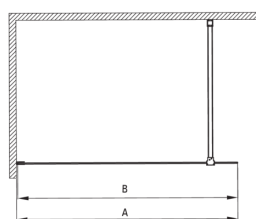

## Parete doccia, a scomparsa

**Codice prodotto:** KTJ\_038P

**EAN:** 5907650839330

**Colore:** cromo

**Garanzia [anni]:** 2

### Cabine

Larghezza [mm]	800
Altezza [mm]	1950
Spessore del vetro [mm]	6
Finitura in vetro	trasparente
Rivestimento attivo	Sì

Model	Size	A (mm)	B (mm)
KT J X38P	800x1950	760-780	756
KT J X39P	900x1950	860-880	856
KT J X30P	1000x1950	960-980	956
KT J X31P	1100x1950	1060-1080	1056
KT J X32P	1200x1950	1160-1180	1156