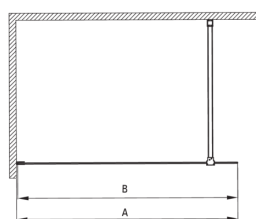

PRIZMA

Zuhanyfal, walk-in

Cikkszám: KTJ_038P
EAN: 5907650839330
Szín: króm
Garancia [év]: 2

Kabinok

Szélesség [mm]	800
Magasság [mm]	1950
Az edzett üveg vastagsága [mm]	6
Üveg kivitelezése	átlátszó
Aktív bevonat	Igen

Model	Size	A (mm)	B (mm)
KT J X38P	800x1950	760-780	756
KT J X39P	900x1950	860-880	856
KT J X30P	1000x1950	960-980	956
KT J X31P	1100x1950	1060-1080	1056
KT J X32P	1200x1950	1160-1180	1156